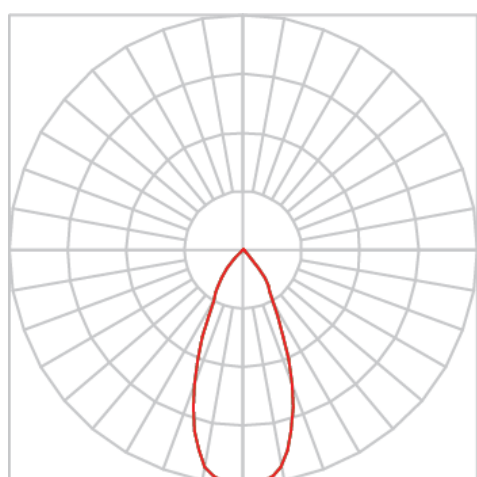

VENUS TRILHO G FACHO DIRECIONAVEL 60° 28W COBMAX 2700K IRC90 (OPÇÕESPBE)

datasheet gerado em
20-06-26

REF.: VENUS-X-TR-X-OR160-28-COBMAX-27-90-G-(OPÇÕESPBE)

A = 203mm | B = Ø101,6mm

IMPORTANTE: ENSAIOS REALIZADOS A 25°C

Aplicação	Ambiente interno
Instalação	Trilho
Altura	203
Largura	Ø101,6
IP	20
Corpo	Alumínio
Cor	Branca, Preta ou Especial
Ótica principal	Refletor
Potência	28W
Fluxo Luminária	2550lm
Intensidade	2183cd
Eficácia	91lm/W
Facho	60°
CCT	2700K
IRC	>90
Tensão	220V ou Bivolt
Dimerização	Liga/Desliga, Dali, 0-10 ou Triac
Garantia	5 anos
UGR	Espaçamento 1m (4H/8H) - <11/<11
Tipo de LED	COBmax
Eficácia do LED	127lm/W
Fluxo Luminoso do LED	3051lm
Potência do LED	24,1W