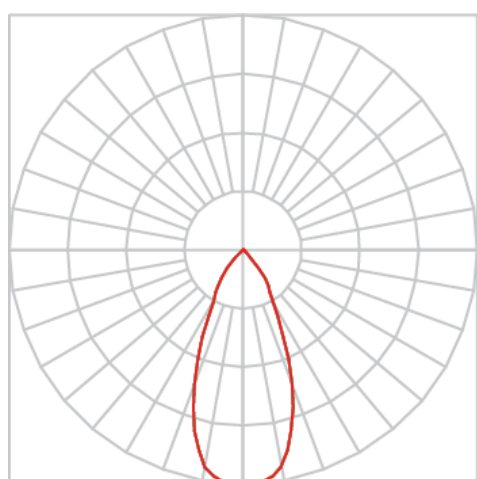

REF.: VENUS-X-TR-X-OR160-28-COBMAX-30-90-G-(OPÇÕESPBE)

**A = 203mm | B = Ø101,6mm**

**IMPORTANTE: ENSAIOS REALIZADOS A 25°C**

Aplicação	Ambiente interno
Instalação	Trilho
Altura	203
Largura	Ø101,6
IP	20
Corpo	Alumínio
Cor	Branca, Preta ou Especial
Ótica principal	Refletor
Potência	28W
Fluxo Luminária	2625lm
Intensidade	2248cd
Eficácia	94lm/W
Facho	60°
CCT	3000K
IRC	>90
Tensão	220V ou Bivolt
Dimerização	Liga/Desliga, Dali, 0-10 ou Triac
Garantia	5 anos
UGR	Espaçamento 1m (4H/8H) - <11/<11
Tipo de LED	COBmax
Eficácia do LED	131lm/W
Fluxo Luminoso do LED	3167lm
Potência do LED	24,1W