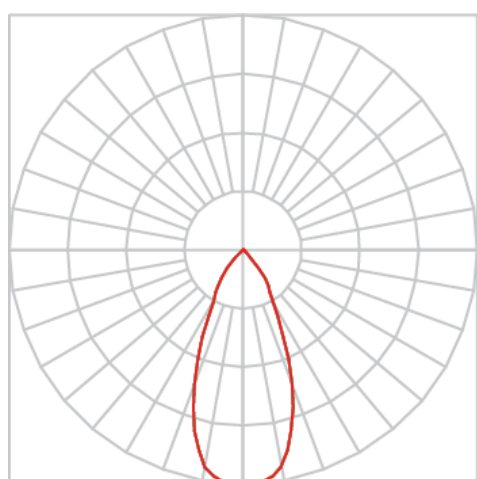

REF.: VENUS-X-TR-X-OR160-42-COBMAX-30-90-G-(OPÇÕESPBE)

A = 233mm | B = Ø101,6mm

IMPORTANTE: ENSAIOS REALIZADOS A 25°C

Aplicação	Ambiente interno
Instalação	Trilho
Altura	233
Largura	Ø101,6
IP	20
Corpo	Alumínio
Cor	Branca, Preta ou Especial
Ótica principal	Refletor
Potência	42W
Fluxo Luminária	3518lm
Intensidade	3013cd
Eficácia	84lm/W
Facho	60°
CCT	3000K
IRC	>90
Tensão	220V ou Bivolt
Dimerização	Liga/Desliga, Dali, 0-10 ou Triac
Garantia	5 anos
UGR	Espaçamento 1m (4H/8H) - <12/<12
Tipo de LED	COBmax
Eficácia do LED	130lm/W
Fluxo Luminoso do LED	4368lm
Potência do LED	33,5W