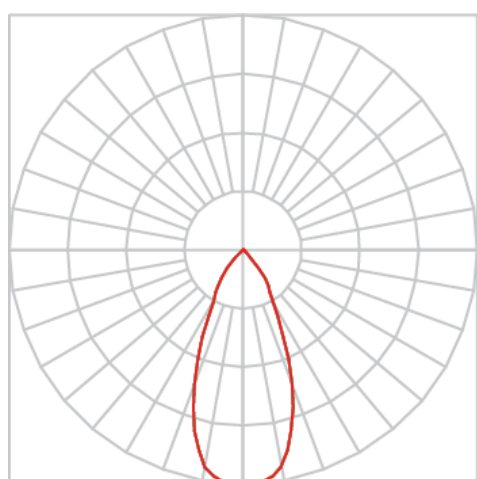

VENUS TRILHO G FACHO DIRECIONAVEL 60° 42W COBMAX 4000K IRC90 (OPÇÕESPBE)

datasheet gerado em
20-06-26

REF.: VENUS-X-TR-X-OR160-42-COBMAX-40-90-G-(OPÇÕESPBE)

A = 233mm | B = Ø101,6mm

IMPORTANTE: ENSAIOS REALIZADOS A 25°C

Aplicação	Ambiente interno
Instalação	Trilho
Altura	233
Largura	Ø101,6
IP	20
Corpo	Alumínio
Cor	Branca, Preta ou Especial
Ótica principal	Refletor
Potência	42W
Fluxo Luminária	3643lm
Intensidade	3119cd
Eficácia	87lm/W
Facho	60°
CCT	4000K
IRC	>90
Tensão	220V ou Bivolt
Dimerização	Liga/Desliga, Dali, 0-10 ou Triac
Garantia	5 anos
UGR	Espaçamento 1m (4H/8H) - <12/<12
Tipo de LED	COBmax
Eficácia do LED	133lm/W
Fluxo Luminoso do LED	4469lm
Potência do LED	33,5W