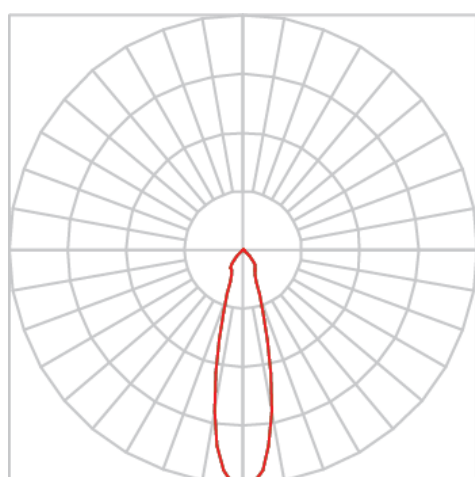

REF.: VENUS-X-X-PDD-X-FF124-6-COBCOMFY-25-95-M-(OPÇÕESPBE)

A = 152mm | B = Ø76mm

IMPORTANTE: ENSAIOS REALIZADOS A 25°C

Luminária pendente iluminação direta, 6W 2500K IRC>95. Corpo em alumínio. Acabamento branco, preto ou especial. Controle óptico principal através de refletor facho 24°. Luminária grau de proteção IP-20. Driver corrente constante Liga/Desliga, Triac, 1-10V ou Dali (consultar condições). Tensão de trabalho 220V ou Bivolt.

Aplicação	Ambiente interno
Instalação	Pendente Direto
Altura	152
Largura	Ø76
IP	20
Corpo	Alumínio
Cor	Branca, Preta ou Especial
Ótica principal	Refletor
Potência	6W
Fluxo Luminária	537lm
Intensidade	2118cd
Eficácia	90lm/W
Facho	24°
CCT	2500K
IRC	>95
Tensão	220V ou Bivolt
Dimerização	Liga/Desliga, Dali, 0-10 ou Triac
Garantia	5 anos
UGR	Espaçamento 1m (4H/8H) - <0/<0
Tipo de LED	COBcomfy
Vida útil	50.000 (ta<25°C)
Eficácia do LED	114lm/W
Fluxo Luminoso do LED	633,95lm
Potência do LED	5,56W