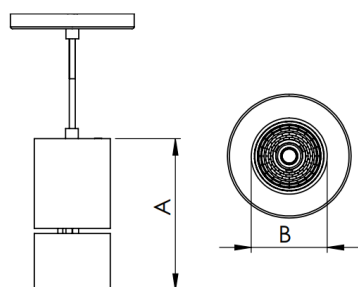

REF.: VENUS-X-X-PDD-X-FF124-6-COBCOMFY-30-95-M-(OPÇÕESPBE)

A = 152mm | B = Ø76mm

IMPORTANTE: ENSAIOS REALIZADOS A 25°C

Luminária pendente iluminação direta, 6W 3000K IRC>95. Corpo em alumínio. Acabamento branco, preto ou especial. Controle óptico principal através de refletor facho 24°. Luminária grau de proteção IP-20. Driver corrente constante Liga/Desliga, Triac, 1-10V ou Dali (consultar condições). Tensão de trabalho 220V ou Bivolt.

Aplicação	Ambiente interno
Instalação	Pendente Direto
Altura	152
Largura	Ø76
IP	20
Corpo	Alumínio
Cor	Branca, Preta ou Especial
Ótica principal	Refletor
Potência	6W
Fluxo Luminária	631lm
Intensidade	2485cd
Eficácia	105lm/W
Facho	24°
CCT	3000K
IRC	>95
Tensão	220V ou Bivolt
Dimerização	Liga/Desliga, Dali, 0-10 ou Triac
Garantia	5 anos
UGR	Espaçamento 1m (4H/8H) - <0/<0
Tipo de LED	COBcomfy
Vida útil	50.000 (ta<25°C)
Eficácia do LED	134lm/W
Fluxo Luminoso do LED	743,9lm
Potência do LED	5,56W