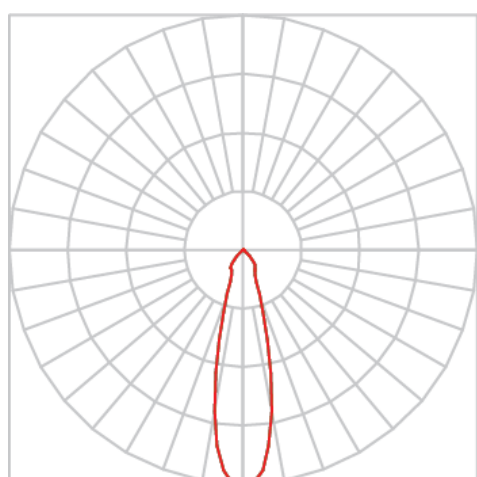

REF.: VENUS-X-X-PDD-X-FF124-6-COBCOMFY-30-95-M-(OPÇÕESPBE)

A = 152mm | B = Ø76mm

IMPORTANTE: ENSAIOS REALIZADOS A 25°C

Luminária pendente iluminação direta, 6W 3000K IRC>95. Corpo em alumínio. Acabamento branco, preto ou especial. Controle óptico principal através de refletor facho 24°. Luminária grau de proteção IP-20. Driver corrente constante Liga/Desliga, Triac, 1-10V ou Dali (consultar condições). Tensão de trabalho 220V ou Bivolt.

Aplicação	Ambiente interno
Instalação	Pendente Direto
Altura	152
Largura	Ø76
IP	20
Corpo	Alumínio
Cor	Branca, Preta ou Especial
Ótica principal	Refletor
Potência	6W
Fluxo Luminária	631lm
Intensidade	2485cd
Eficácia	105lm/W
Facho	24°
CCT	3000K
IRC	>95
Tensão	220V ou Bivolt
Dimerização	Liga/Desliga, Dali, 0-10 ou Triac
Garantia	5 anos
UGR	Espaçamento 1m (4H/8H) - <0/<0
Tipo de LED	COBcomfy
Vida útil	50.000 (ta<25°C)
Eficácia do LED	134lm/W
Fluxo Luminoso do LED	743,9lm
Potência do LED	5,56W