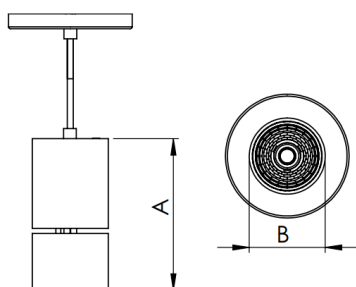

REF.: VENUS-X-X-PDD-X-FF124-6-COBMAX-30-90-M-(OPÇÕESPBE)

A = 152mm | B = Ø76mm

IMPORTANTE: ENSAIOS REALIZADOS A 25°C

Luminária pendente iluminação direta, 6W 3000K IRC>90. Corpo em alumínio. Acabamento branco, preto ou especial. Controle óptico principal através de refletor facho 24°. Luminária grau de proteção IP-20. Driver corrente constante Liga/Desliga, Triac, 1-10V ou Dali (consultar condições). Tensão de trabalho 220V ou Bivolt.

Aplicação	Ambiente interno
Instalação	Pendente Direto
Altura	152
Largura	Ø76
IP	20
Corpo	Alumínio
Cor	Branca, Preta ou Especial
Ótica principal	Refletor
Potência	6W
Fluxo Luminária	774lm
Intensidade	3051cd
Eficácia	129lm/W
Facho	24°
CCT	3000K
IRC	>90
Tensão	220V ou Bivolt
Dimerização	Liga/Desliga, Dali, 0-10 ou Triac
Garantia	5 anos
UGR	Espaçamento 1m (4H/8H) - <1/<1
Tipo de LED	COBmax
Vida útil	50.000 (ta<25°C)
Eficácia do LED	169lm/W
Fluxo Luminoso do LED	913,2lm
Potência do LED	5,4W