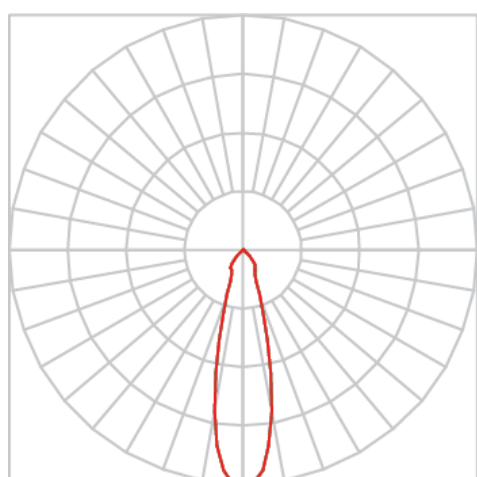

REF.: VENUS-X-X-PDD-X-FF124-6-COBMAX-30-90-M-(OPÇÕESPBE)

A = 152mm | B = Ø76mm

IMPORTANTE: ENSAIOS REALIZADOS A 25°C

Luminária pendente iluminação direta, 6W 3000K IRC>90. Corpo em alumínio. Acabamento branco, preto ou especial. Controle óptico principal através de refletor facho 24°. Luminária grau de proteção IP-20. Driver corrente constante Liga/Desliga, Triac, 1-10V ou Dali (consultar condições). Tensão de trabalho 220V ou Bivolt.

Aplicação	Ambiente interno
Instalação	Pendente Direto
Altura	152
Largura	Ø76
IP	20
Corpo	Alumínio
Cor	Branca, Preta ou Especial
Ótica principal	Refletor
Potência	6W
Fluxo Luminária	774lm
Intensidade	3051cd
Eficácia	129lm/W
Facho	24°
CCT	3000K
IRC	>90
Tensão	220V ou Bivolt
Dimerização	Liga/Desliga, Dali, 0-10 ou Triac
Garantia	5 anos
UGR	Espaçamento 1m (4H/8H) - <1/<1
Tipo de LED	COBmax
Vida útil	50.000 (ta<25°C)
Eficácia do LED	169lm/W
Fluxo Luminoso do LED	913,2lm
Potência do LED	5,4W