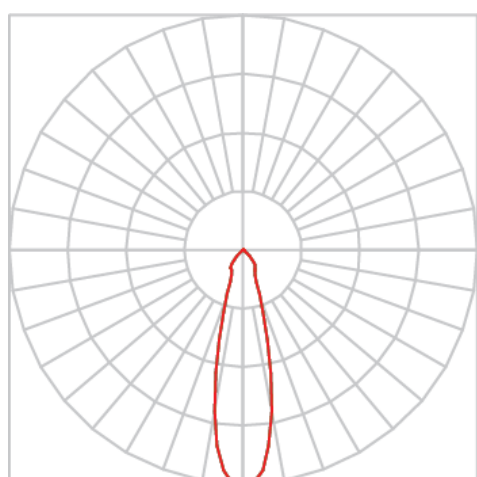

REF.: VENUS-X-X-PDD-X-FF124-6-COBMAX-40-90-M-(OPÇÕESPBE)

A = 152mm | B = Ø76mm

IMPORTANTE: ENSAIOS REALIZADOS A 25°C

Luminária pendente iluminação direta, 6W 4000K IRC>90. Corpo em alumínio. Acabamento branco, preto ou especial. Controle óptico principal através de refletor facho 24°. Luminária grau de proteção IP-20. Driver corrente constante Liga/Desliga, Triac, 1-10V ou Dali (consultar condições). Tensão de trabalho 220V ou Bivolt.

Aplicação	Ambiente interno
Instalação	Pendente Direto
Altura	152
Largura	Ø76
IP	20
Corpo	Alumínio
Cor	Branca, Preta ou Especial
Ótica principal	Refletor
Potência	6W
Fluxo Luminária	802lm
Intensidade	3159cd
Eficácia	134lm/W
Facho	24°
CCT	4000K
IRC	>90
Tensão	220V ou Bivolt
Dimerização	Liga/Desliga, Dali, 0-10 ou Triac
Garantia	5 anos
UGR	Espaçamento 1m (4H/8H) - <1/<1
Tipo de LED	COBmax
Vida útil	50.000 (ta<25°C)
Eficácia do LED	175lm/W
Fluxo Luminoso do LED	945,6lm
Potência do LED	5,4W