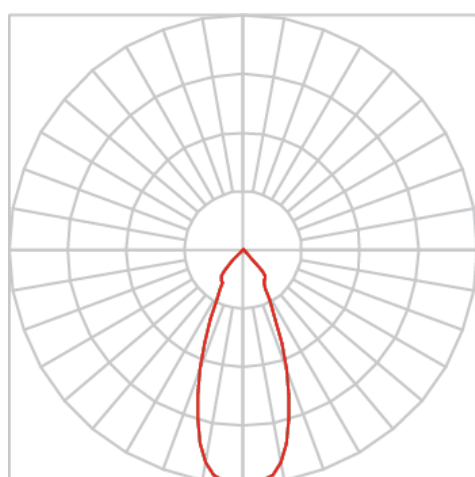

REF.: VENUS-X-X-PDD-X-FF140-6-COBCOMFY-25-95-M-(OPÇÕESPBE)

A = 152mm | B = Ø76mm

IMPORTANTE: ENSAIOS REALIZADOS A 25°C

Luminária pendente iluminação direta, 6W 2500K IRC>95. Corpo em alumínio. Acabamento branco, preto ou especial. Controle óptico principal através de refletor facho 40°. Luminária grau de proteção IP-20. Driver corrente constante Liga/Desliga, Triac, 1-10V ou Dali (consultar condições). Tensão de trabalho 220V ou Bivolt.

Aplicação	Ambiente interno
Instalação	Pendente Direto
Altura	152
Largura	Ø76
IP	20
Corpo	Alumínio
Cor	Branca, Preta ou Especial
Ótica principal	Refletor
Potência	6W
Fluxo Luminária	523lm
Intensidade	982cd
Eficácia	87lm/W
Facho	40°
CCT	2500K
IRC	>95
Tensão	220V ou Bivolt
Dimerização	Liga/Desliga, Dali, 0-10 ou Triac
Garantia	5 anos
UGR	Espaçamento 1m (4H/8H) - <2/<2
Tipo de LED	COBcomfy
Vida útil	50.000 (ta<25°C)
Eficácia do LED	114lm/W
Fluxo Luminoso do LED	633,95lm
Potência do LED	5,56W