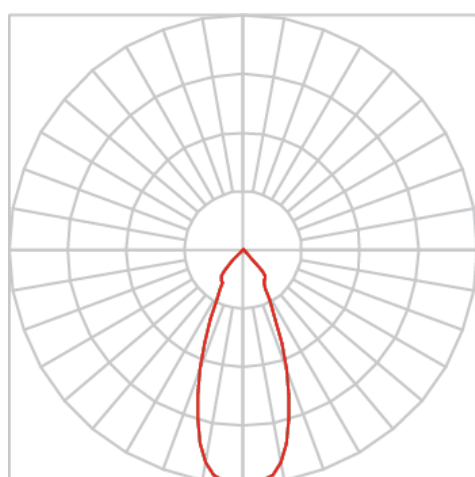

REF.: VENUS-X-X-PDD-X-FF140-6-COBCOMFY-30-95-M-(OPÇÕESPBE)

A = 152mm | B = Ø76mm

IMPORTANTE: ENSAIOS REALIZADOS A 25°C

Luminária pendente iluminação direta, 6W 3000K IRC>95. Corpo em alumínio. Acabamento branco, preto ou especial. Controle óptico principal através de refletor facho 40°. Luminária grau de proteção IP-20. Driver corrente constante Liga/Desliga, Triac, 1-10V ou Dali (consultar condições). Tensão de trabalho 220V ou Bivolt.

Aplicação	Ambiente interno
Instalação	Pendente Direto
Altura	152
Largura	Ø76
IP	20
Corpo	Alumínio
Cor	Branca, Preta ou Especial
Ótica principal	Refletor
Potência	6W
Fluxo Luminária	613lm
Intensidade	1153cd
Eficácia	102lm/W
Facho	40°
CCT	3000K
IRC	>95
Tensão	220V ou Bivolt
Dimerização	Liga/Desliga, Dali, 0-10 ou Triac
Garantia	5 anos
UGR	Espaçamento 1m (4H/8H) - <2/<2
Tipo de LED	COBcomfy
Vida útil	50.000 (ta<25°C)
Eficácia do LED	134lm/W
Fluxo Luminoso do LED	743,9lm
Potência do LED	5,56W