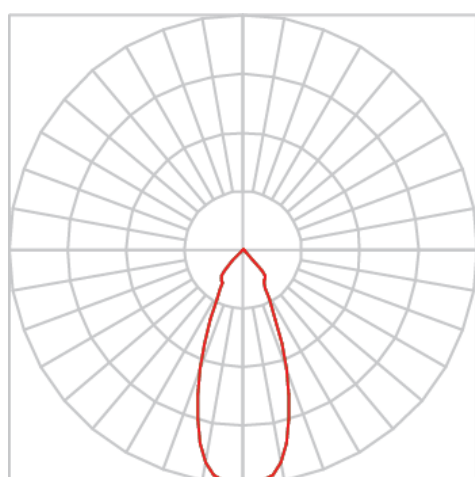

REF.: VENUS-X-X-PDD-X-FF140-6-COBMAX-30-90-M-(OPÇÕESPBE)

A = 152mm | B = Ø76mm

IMPORTANTE: ENSAIOS REALIZADOS A 25°C

Luminária pendente iluminação direta, 6W 3000K IRC>90. Corpo em alumínio. Acabamento branco, preto ou especial. Controle óptico principal através de refletor facho 40°. Luminária grau de proteção IP-20. Driver corrente constante Liga/Desliga, Triac, 1-10V ou Dali (consultar condições). Tensão de trabalho 220V ou Bivolt.

Aplicação	Ambiente interno
Instalação	Pendente Direto
Altura	152
Largura	Ø76
IP	20
Corpo	Alumínio
Cor	Branca, Preta ou Especial
Ótica principal	Refletor
Potência	6W
Fluxo Luminária	753lm
Intensidade	1415cd
Eficácia	126lm/W
Facho	40°
CCT	3000K
IRC	>90
Tensão	220V ou Bivolt
Dimerização	Liga/Desliga, Dali, 0-10 ou Triac
Garantia	5 anos
UGR	Espaçamento 1m (4H/8H) - <3/<3
Tipo de LED	COBmax
Vida útil	50.000 (ta<25°C)
Eficácia do LED	169lm/W
Fluxo Luminoso do LED	913,2lm
Potência do LED	5,4W