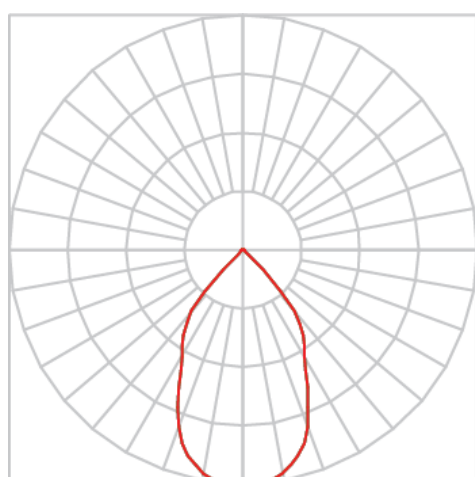

REF.: VENUS-X-X-PDD-X-FF160-6-COBCOMFY-25-95-M-(OPÇÕESPBE)

**A = 152mm | B = Ø76mm**

**IMPORTANTE: ENSAIOS REALIZADOS A 25°C**

Luminária pendente iluminação direta, 6W 2500K IRC>95. Corpo em alumínio. Acabamento branco, preto ou especial. Controle óptico principal através de refletor facho 60°. Luminária grau de proteção IP-20. Driver corrente constante Liga/Desliga, Triac, 1-10V ou Dali (consultar condições). Tensão de trabalho 220V ou Bivolt.

Aplicação	Ambiente interno
Instalação	Pendente Direto
Altura	152
Largura	Ø76
IP	20
Corpo	Alumínio
Cor	Branca, Preta ou Especial
Ótica principal	Refletor
Potência	6W
Fluxo Luminária	493lm
Intensidade	508cd
Eficácia	82lm/W
Facho	60°
CCT	2500K
IRC	>95
Tensão	220V ou Bivolt
Dimerização	Liga/Desliga, Dali, 0-10 ou Triac
Garantia	5 anos
UGR	Espaçamento 1m (4H/8H) - <13/<13
Tipo de LED	COBcomfy
Vida útil	50.000 (ta<25°C)
Eficácia do LED	114lm/W
Fluxo Luminoso do LED	633,95lm
Potência do LED	5,56W