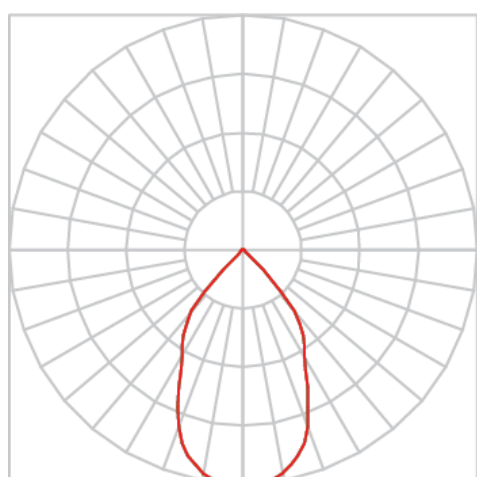

REF.: VENUS-X-X-PDD-X-FF160-6-COBCOMFY-30-95-M-(OPÇÕESPBE)

A = 152mm | B = Ø76mm

IMPORTANTE: ENSAIOS REALIZADOS A 25°C

Luminária pendente iluminação direta, 6W 3000K IRC>95. Corpo em alumínio. Acabamento branco, preto ou especial. Controle óptico principal através de refletor facho 60°. Luminária grau de proteção IP-20. Driver corrente constante Liga/Desliga, Triac, 1-10V ou Dali (consultar condições). Tensão de trabalho 220V ou Bivolt.

Aplicação	Ambiente interno
Instalação	Pendente Direto
Altura	152
Largura	Ø76
IP	20
Corpo	Alumínio
Cor	Branca, Preta ou Especial
Ótica principal	Refletor
Potência	6W
Fluxo Luminária	579lm
Intensidade	596cd
Eficácia	97lm/W
Facho	60°
CCT	3000K
IRC	>95
Tensão	220V ou Bivolt
Dimerização	Liga/Desliga, Dali, 0-10 ou Triac
Garantia	5 anos
UGR	Espaçamento 1m (4H/8H) - <13/<13
Tipo de LED	COBcomfy
Vida útil	50.000 (ta<25°C)
Eficácia do LED	134lm/W
Fluxo Luminoso do LED	743,9lm
Potência do LED	5,56W