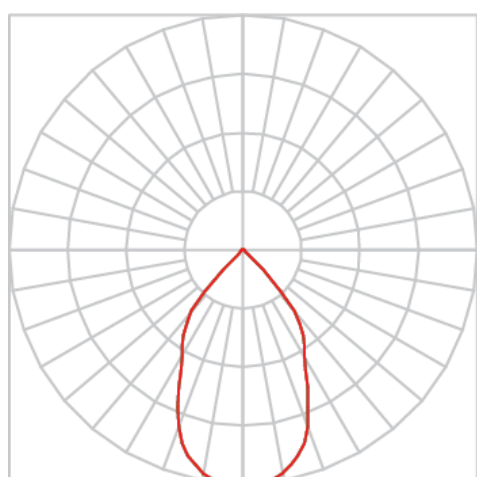

# VENUS PENDENTE DIRETA M FACHO FIXO 60° 6W COBMAX 2700K IRC90 (OPÇÕESPBE)

datasheet gerado em  
09-05-26

REF.: VENUS-X-X-PDD-X-FF160-6-COBMAX-27-90-M-(OPÇÕESPBE)

A = 152mm | B = Ø76mm

IMPORTANTE: ENSAIOS REALIZADOS A 25°C

Luminária pendente iluminação direta, 6W 2700K IRC>90. Corpo em alumínio. Acabamento branco, preto ou especial. Controle óptico principal através de refletor facho 60°. Luminária grau de proteção IP-20. Driver corrente constante Liga/Desliga, Triac, 1-10V ou Dali (consultar condições). Tensão de trabalho 220V ou Bivolt.

Aplicação	Ambiente interno
Instalação	Pendente Direto
Altura	152
Largura	Ø76
IP	20
Corpo	Alumínio
Cor	Branca, Preta ou Especial
Ótica principal	Refletor
Potência	6W
Fluxo Luminária	690lm
Intensidade	710cd
Eficácia	115lm/W
Facho	60°
CCT	2700K
IRC	>90
Tensão	220V ou Bivolt
Dimerização	Liga/Desliga, Dali, 0-10 ou Triac
Garantia	5 anos
UGR	Espaçamento 1m (4H/8H) - <14/<14
Tipo de LED	COBmax
Vida útil	50.000 (ta<25°C)
Eficácia do LED	164lm/W
Fluxo Luminoso do LED	887,1lm
Potência do LED	5,4W