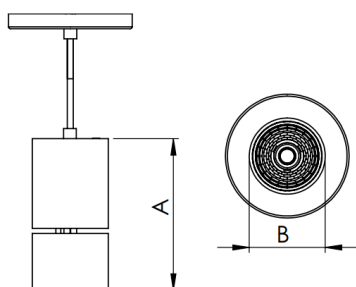

REF.: VENUS-X-X-PDD-X-FF160-6-COBMAX-40-90-M-(OPÇÕESPBE)

A = 152mm | B = Ø76mm

IMPORTANTE: ENSAIOS REALIZADOS A 25°C

Luminária pendente iluminação direta, 6W 4000K IRC>90. Corpo em alumínio. Acabamento branco, preto ou especial. Controle óptico principal através de refletor facho 60°. Luminária grau de proteção IP-20. Driver corrente constante Liga/Desliga, Triac, 1-10V ou Dali (consultar condições). Tensão de trabalho 220V ou Bivolt.

Aplicação	Ambiente interno
Instalação	Pendente Direto
Altura	152
Largura	Ø76
IP	20
Corpo	Alumínio
Cor	Branca, Preta ou Especial
Ótica principal	Refletor
Potência	6W
Fluxo Luminária	736lm
Intensidade	757cd
Eficácia	123lm/W
Facho	60°
CCT	4000K
IRC	>90
Tensão	220V ou Bivolt
Dimerização	Liga/Desliga, Dali, 0-10 ou Triac
Garantia	5 anos
UGR	Espaçamento 1m (4H/8H) - <14/<14
Tipo de LED	COBmax
Vida útil	50.000 (ta<25°C)
Eficácia do LED	175lm/W
Fluxo Luminoso do LED	945,6lm
Potência do LED	5,4W