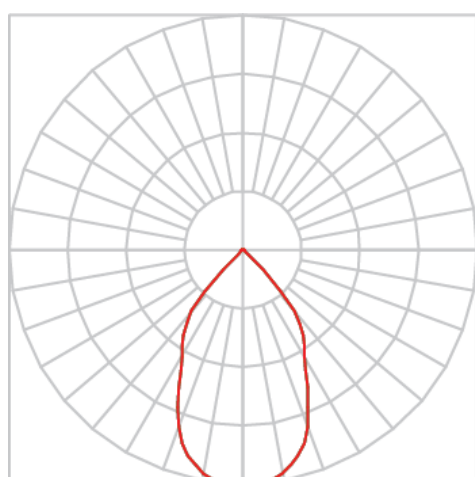

REF.: VENUS-X-X-PDD-X-FF160-6-COBMAX-40-90-M-(OPÇÕESPBE)

A = 152mm | B = Ø76mm

IMPORTANTE: ENSAIOS REALIZADOS A 25°C

Luminária pendente iluminação direta, 6W 4000K IRC>90. Corpo em alumínio. Acabamento branco, preto ou especial. Controle óptico principal através de refletor facho 60°. Luminária grau de proteção IP-20. Driver corrente constante Liga/Desliga, Triac, 1-10V ou Dali (consultar condições). Tensão de trabalho 220V ou Bivolt.

Aplicação	Ambiente interno
Instalação	Pendente Direto
Altura	152
Largura	Ø76
IP	20
Corpo	Alumínio
Cor	Branca, Preta ou Especial
Ótica principal	Refletor
Potência	6W
Fluxo Luminária	736lm
Intensidade	757cd
Eficácia	123lm/W
Facho	60°
CCT	4000K
IRC	>90
Tensão	220V ou Bivolt
Dimerização	Liga/Desliga, Dali, 0-10 ou Triac
Garantia	5 anos
UGR	Espaçamento 1m (4H/8H) - <14/<14
Tipo de LED	COBmax
Vida útil	50.000 (ta<25°C)
Eficácia do LED	175lm/W
Fluxo Luminoso do LED	945,6lm
Potência do LED	5,4W