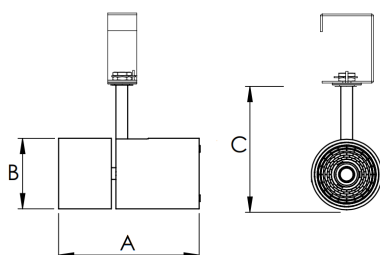

REF.: VENUS-X-X-PL-X-OR124-6-COBMAX-27-90-M-(OPÇÕESPBE)

A = 152mm | B = Ø76mm

IMPORTANTE: ENSAIOS REALIZADOS A 25°C

Luminária para perfilado, 6W 2700K IRC>90. Corpo em alumínio. Acabamento branco, preto ou especial. Controle óptico principal através de refletor facho 24°. Luminária grau de proteção IP-20. Driver corrente constante Liga/Desliga, Triac, 1-10V ou Dali (consultar condições). Tensão de trabalho 220V ou Bivolt.

Aplicação	Ambiente interno
Instalação	Perfilado
Altura	152
Largura	Ø76
IP	20
Corpo	Alumínio
Cor	Branca, Preta ou Especial
Ótica principal	Refletor
Potência	6W
Fluxo Luminária	752lm
Intensidade	2964cd
Eficácia	125lm/W
Facho	24°
CCT	2700K
IRC	>90
Tensão	220V ou Bivolt
Dimerização	Liga/Desliga, Dali, 0-10 ou Triac
Garantia	5 anos
UGR	Espaçamento 1m (4H/8H) - <1/<1
Tipo de LED	COBmax
Vida útil	50.000 (ta<25°C)
Eficácia do LED	164lm/W
Fluxo Luminoso do LED	887,1lm
Potência do LED	5,4W