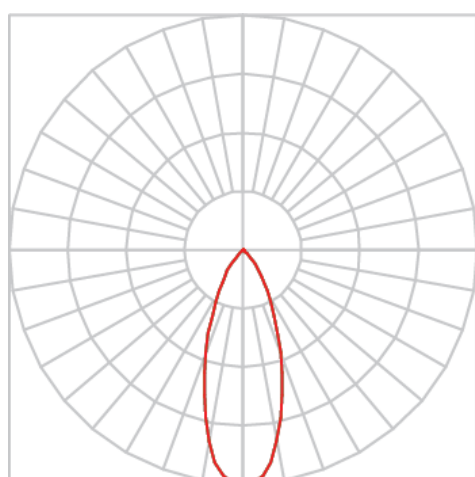

REF.: VENUS-X-X-PL-X-OR124-6-COBMAX-27-90-M-(OPÇÕESPBE)

A = 152mm | B = Ø76mm

IMPORTANTE: ENSAIOS REALIZADOS A 25°C

Luminária para perfilado, 6W 2700K IRC>90. Corpo em alumínio. Acabamento branco, preto ou especial. Controle óptico principal através de refletor facho 24°. Luminária grau de proteção IP-20. Driver corrente constante Liga/Desliga, Triac, 1-10V ou Dali (consultar condições). Tensão de trabalho 220V ou Bivolt.

Aplicação	Ambiente interno
Instalação	Perfilado
Altura	152
Largura	Ø76
IP	20
Corpo	Alumínio
Cor	Branca, Preta ou Especial
Ótica principal	Refletor
Potência	6W
Fluxo Luminária	752lm
Intensidade	2964cd
Eficácia	125lm/W
Facho	24°
CCT	2700K
IRC	>90
Tensão	220V ou Bivolt
Dimerização	Liga/Desliga, Dali, 0-10 ou Triac
Garantia	5 anos
UGR	Espaçamento 1m (4H/8H) - <1/<1
Tipo de LED	COBmax
Vida útil	50.000 (ta<25°C)
Eficácia do LED	164lm/W
Fluxo Luminoso do LED	887,1lm
Potência do LED	5,4W