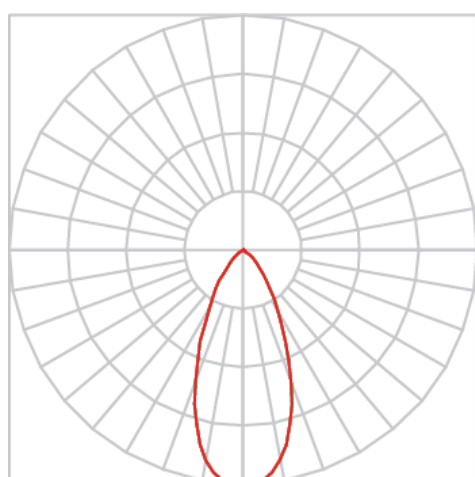

REF.: VENUS-X-X-PL-X-OR140-6-COBCOMFY-25-95-M-(OPÇÕESPBE)

**A = 152mm | B = Ø76mm**

**IMPORTANTE: ENSAIOS REALIZADOS A 25°C**

Luminária para perfilado, 6W 2500K IRC>95. Corpo em alumínio. Acabamento branco, preto ou especial. Controle óptico principal através de refletor facho 40°. Luminária grau de proteção IP-20. Driver corrente constante Liga/Desliga, Triac, 1-10V ou Dali (consultar condições). Tensão de trabalho 220V ou Bivolt.

Aplicação	Ambiente interno
Instalação	Perfilado
Altura	152
Largura	Ø76
IP	20
Corpo	Alumínio
Cor	Branca, Preta ou Especial
Ótica principal	Refletor
Potência	6W
Fluxo Luminária	523lm
Intensidade	982cd
Eficácia	87lm/W
Facho	40°
CCT	2500K
IRC	>95
Tensão	220V ou Bivolt
Dimerização	Liga/Desliga, Dali, 0-10 ou Triac
Garantia	5 anos
UGR	Espaçamento 1m (4H/8H) - <2/<2
Tipo de LED	COBcomfy
Vida útil	50.000 (ta<25°C)
Eficácia do LED	114lm/W
Fluxo Luminoso do LED	633,95lm
Potência do LED	5,56W