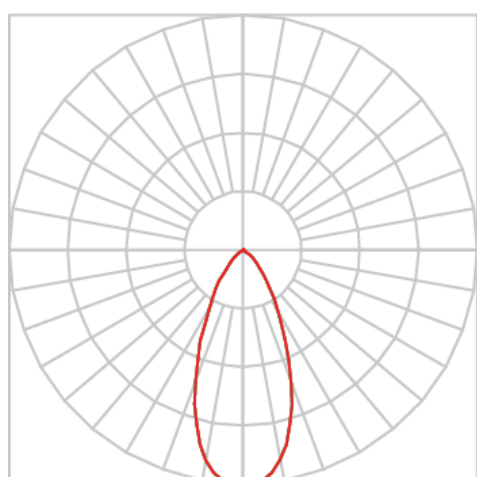

REF.: VENUS-X-X-PL-X-OR140-6-COBCOMFY-30-95-M-(OPÇÕESPBE)

**A = 152mm | B = Ø76mm**

**IMPORTANTE: ENSAIOS REALIZADOS A 25°C**

Luminária para perfilado, 6W 3000K IRC>95. Corpo em alumínio. Acabamento branco, preto ou especial. Controle óptico principal através de refletor facho 40°. Luminária grau de proteção IP-20. Driver corrente constante Liga/Desliga, Triac, 1-10V ou Dali (consultar condições). Tensão de trabalho 220V ou Bivolt.

Aplicação	Ambiente interno
Instalação	Perfilado
Altura	152
Largura	Ø76
IP	20
Corpo	Alumínio
Cor	Branca, Preta ou Especial
Ótica principal	Refletor
Potência	6W
Fluxo Luminária	613lm
Intensidade	1153cd
Eficácia	102lm/W
Facho	40°
CCT	3000K
IRC	>95
Tensão	220V ou Bivolt
Dimerização	Liga/Desliga, Dali, 0-10 ou Triac
Garantia	5 anos
UGR	Espaçamento 1m (4H/8H) - <2/<2
Tipo de LED	COBcomfy
Vida útil	50.000 (ta<25°C)
Eficácia do LED	134lm/W
Fluxo Luminoso do LED	743,9lm
Potência do LED	5,56W