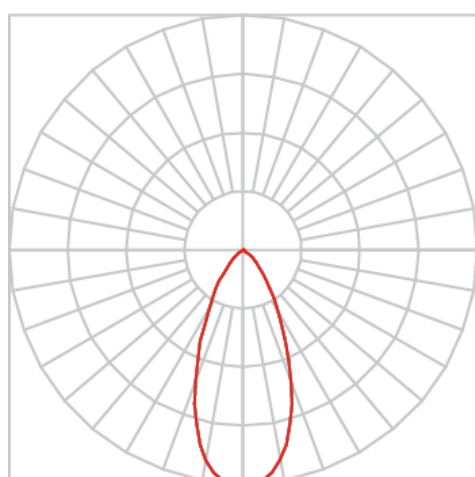

REF.: VENUS-X-X-PL-X-OR140-6-COBMAX-27-90-M-(OPÇÕESPBE)

**A = 152mm | B = Ø76mm**

Luminária para perfilado, 6W 2700K IRC>90. Corpo em alumínio. Acabamento branco, preto ou especial. Controle óptico principal através de refletor facho 40°. Luminária grau de proteção IP-20. Driver corrente constante Liga/Desliga, Triac, 1-10V ou Dali (consultar condições). Tensão de trabalho 220V ou Bivolt.

Aplicação	Ambiente interno
Instalação	Perfilado
Altura	152
Largura	Ø76
IP	20
Corpo	Alumínio
Cor	Branca, Preta ou Especial
Ótica principal	Refletor
Potência	6W
Fluxo Luminária	731lm
Intensidade	1374cd
Eficácia	122lm/W
Facho	40°
CCT	2700K
IRC	>90
Tensão	220V ou Bivolt
Dimerização	Liga/Desliga, Dali, 0-10 ou Triac
Garantia	5 anos
UGR	Espaçamento 1m (4H/8H) - <3/<3
Tipo de LED	COBmax
Vida útil	50.000 (ta<25°C)
Eficácia do LED	164lm/W
Fluxo Luminoso do LED	887,1lm
Potência do LED	5,4W