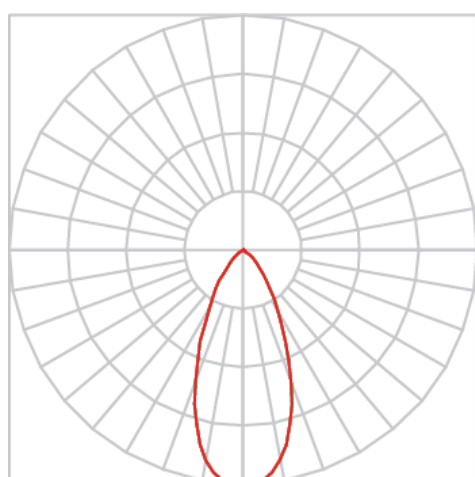

REF.: VENUS-X-X-PL-X-OR140-6-COBMAX-30-90-M-(OPÇÕESPBE)

A = 152mm | B = Ø76mm

IMPORTANTE: ENSAIOS REALIZADOS A 25°C

Luminária para perfilado, 6W 3000K IRC>90. Corpo em alumínio. Acabamento branco, preto ou especial. Controle óptico principal através de refletor facho 40°. Luminária grau de proteção IP-20. Driver corrente constante Liga/Desliga, Triac, 1-10V ou Dali (consultar condições). Tensão de trabalho 220V ou Bivolt.

Aplicação	Ambiente interno
Instalação	Perfilado
Altura	152
Largura	Ø76
IP	20
Corpo	Alumínio
Cor	Branca, Preta ou Especial
Ótica principal	Refletor
Potência	6W
Fluxo Luminária	753lm
Intensidade	1415cd
Eficácia	126lm/W
Facho	40°
CCT	3000K
IRC	>90
Tensão	220V ou Bivolt
Dimerização	Liga/Desliga, Dali, 0-10 ou Triac
Garantia	5 anos
UGR	Espaçamento 1m (4H/8H) - <3/<3
Tipo de LED	COBmax
Vida útil	50.000 (ta<25°C)
Eficácia do LED	169lm/W
Fluxo Luminoso do LED	913,2lm
Potência do LED	5,4W