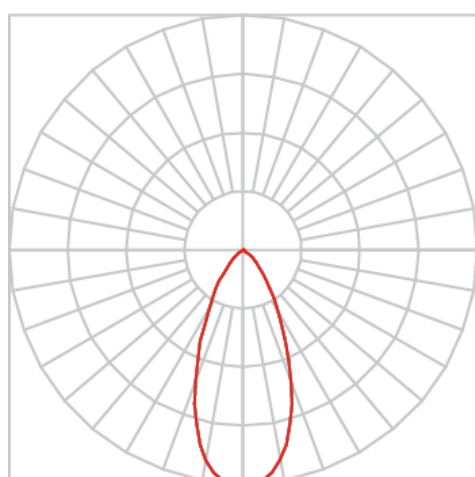

REF.: VENUS-X-X-PL-X-OR140-6-COBMAX-40-90-M-(OPÇÕESPBE)

**A = 152mm | B = Ø76mm**

Luminária para perfilado, 6W 4000K IRC>90. Corpo em alumínio. Acabamento branco, preto ou especial. Controle óptico principal através de refletor facho 40°. Luminária grau de proteção IP-20. Driver corrente constante Liga/Desliga, Triac, 1-10V ou Dali (consultar condições). Tensão de trabalho 220V ou Bivolt.

Aplicação	Ambiente interno
Instalação	Perfilado
Altura	152
Largura	Ø76
IP	20
Corpo	Alumínio
Cor	Branca, Preta ou Especial
Ótica principal	Refletor
Potência	6W
Fluxo Luminária	780lm
Intensidade	1465cd
Eficácia	130lm/W
Facho	40°
CCT	4000K
IRC	>90
Tensão	220V ou Bivolt
Dimerização	Liga/Desliga, Dali, 0-10 ou Triac
Garantia	5 anos
UGR	Espaçamento 1m (4H/8H) - <3/<3
Tipo de LED	COBmax
Vida útil	50.000 (ta<25°C)
Eficácia do LED	175lm/W
Fluxo Luminoso do LED	945,6lm
Potência do LED	5,4W