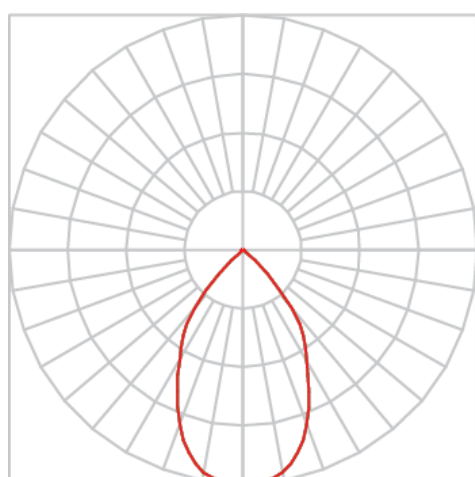

REF.: VENUS-X-X-PL-X-OR160-6-COBCOMFY-25-95-M-(OPÇÕESPBE)

**A = 152mm | B = Ø76mm**

**IMPORTANTE: ENSAIOS REALIZADOS A 25°C**

Luminária para perfilado, 6W 2500K IRC>95. Corpo em alumínio. Acabamento branco, preto ou especial. Controle óptico principal através de refletor facho 60°. Luminária grau de proteção IP-20. Driver corrente constante Liga/Desliga, Triac, 1-10V ou Dali (consultar condições). Tensão de trabalho 220V ou Bivolt.

Aplicação	Ambiente interno
Instalação	Perfilado
Altura	152
Largura	Ø76
IP	20
Corpo	Alumínio
Cor	Branca, Preta ou Especial
Ótica principal	Refletor
Potência	6W
Fluxo Luminária	493lm
Intensidade	508cd
Eficácia	82lm/W
Facho	60°
CCT	2500K
IRC	>95
Tensão	220V ou Bivolt
Dimerização	Liga/Desliga, Dali, 0-10 ou Triac
Garantia	5 anos
UGR	Espaçamento 1m (4H/8H) - <13/<13
Tipo de LED	COBcomfy
Vida útil	50.000 (ta<25°C)
Eficácia do LED	114lm/W
Fluxo Luminoso do LED	633,95lm
Potência do LED	5,56W