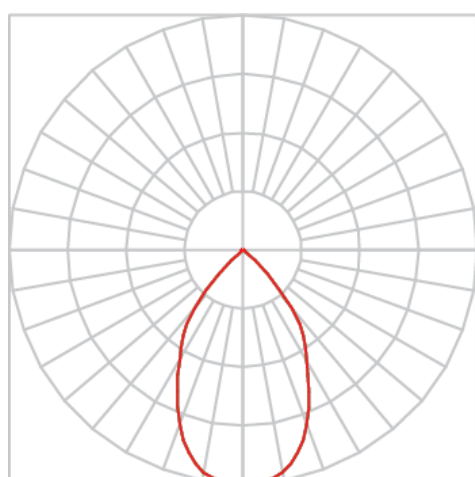

REF.: VENUS-X-X-PL-X-OR160-6-COBCOMFY-30-95-M-(OPÇÕESPBE)

A = 152mm | B = Ø76mm

IMPORTANTE: ENSAIOS REALIZADOS A 25°C

Luminária para perfilado, 6W 3000K IRC>95. Corpo em alumínio. Acabamento branco, preto ou especial. Controle óptico principal através de refletor facho 60°. Luminária grau de proteção IP-20. Driver corrente constante Liga/Desliga, Triac, 1-10V ou Dali (consultar condições). Tensão de trabalho 220V ou Bivolt.

Aplicação	Ambiente interno
Instalação	Perfilado
Altura	152
Largura	Ø76
IP	20
Corpo	Alumínio
Cor	Branca, Preta ou Especial
Ótica principal	Refletor
Potência	6W
Fluxo Luminária	579lm
Intensidade	596cd
Eficácia	97lm/W
Facho	60°
CCT	3000K
IRC	>95
Tensão	220V ou Bivolt
Dimerização	Liga/Desliga, Dali, 0-10 ou Triac
Garantia	5 anos
UGR	Espaçamento 1m (4H/8H) - <13/<13
Tipo de LED	COBcomfy
Vida útil	50.000 (ta<25°C)
Eficácia do LED	134lm/W
Fluxo Luminoso do LED	743,9lm
Potência do LED	5,56W