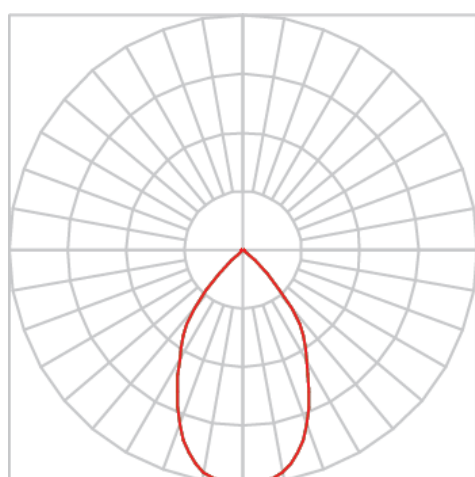

REF.: VENUS-X-X-PL-X-OR160-6-COBMAX-27-90-M-(OPÇÕESPBE)

A = 152mm | B = Ø76mm

Luminária para perfilado, 6W 2700K IRC>90. Corpo em alumínio. Acabamento branco, preto ou especial. Controle óptico principal através de refletor facho 60°. Luminária grau de proteção IP-20. Driver corrente constante Liga/Desliga, Triac, 1-10V ou Dali (consultar condições). Tensão de trabalho 220V ou Bivolt.

Aplicação	Ambiente interno
Instalação	Perfilado
Altura	152
Largura	Ø76
IP	20
Corpo	Alumínio
Cor	Branca, Preta ou Especial
Ótica principal	Refletor
Potência	6W
Fluxo Luminária	690lm
Intensidade	710cd
Eficácia	115lm/W
Facho	60°
CCT	2700K
IRC	>90
Tensão	220V ou Bivolt
Dimerização	Liga/Desliga, Dali, 0-10 ou Triac
Garantia	5 anos
UGR	Espaçamento 1m (4H/8H) - <12/<12
Tipo de LED	COBmax
Vida útil	50.000 (ta<25°C)
Eficácia do LED	164lm/W
Fluxo Luminoso do LED	887,1lm
Potência do LED	5,4W