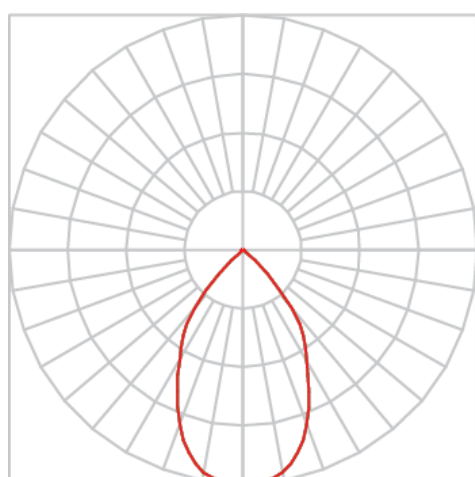

REF.: VENUS-X-X-PL-X-OR160-6-COBMAX-30-90-M-(OPÇÕESPBE)

A = 152mm | B = Ø76mm

IMPORTANTE: ENSAIOS REALIZADOS A 25°C

Luminária para perfilado, 6W 3000K IRC>90. Corpo em alumínio. Acabamento branco, preto ou especial. Controle óptico principal através de refletor facho 60°. Luminária grau de proteção IP-20. Driver corrente constante Liga/Desliga, Triac, 1-10V ou Dali (consultar condições). Tensão de trabalho 220V ou Bivolt.

Aplicação	Ambiente interno
Instalação	Perfilado
Altura	152
Largura	Ø76
IP	20
Corpo	Alumínio
Cor	Branca, Preta ou Especial
Ótica principal	Refletor
Potência	6W
Fluxo Luminária	710lm
Intensidade	731cd
Eficácia	118lm/W
Facho	60°
CCT	3000K
IRC	>90
Tensão	220V ou Bivolt
Dimerização	Liga/Desliga, Dali, 0-10 ou Triac
Garantia	5 anos
UGR	Espaçamento 1m (4H/8H) - <14/<14
Tipo de LED	COBmax
Vida útil	50.000 (ta<25°C)
Eficácia do LED	169lm/W
Fluxo Luminoso do LED	913,2lm
Potência do LED	5,4W