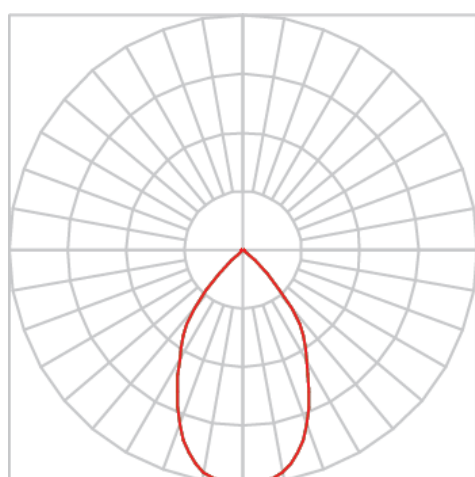

REF.: VENUS-X-X-PL-X-OR160-6-COBMAX-40-90-M-(OPÇÕESPBE)

**A = 152mm | B = Ø76mm**

Luminária para perfilado, 6W 4000K IRC>90. Corpo em alumínio. Acabamento branco, preto ou especial. Controle óptico principal através de refletor facho 60°. Luminária grau de proteção IP-20. Driver corrente constante Liga/Desliga, Triac, 1-10V ou Dali (consultar condições). Tensão de trabalho 220V ou Bivolt.

Aplicação	Ambiente interno
Instalação	Perfilado
Altura	152
Largura	Ø76
IP	20
Corpo	Alumínio
Cor	Branca, Preta ou Especial
Ótica principal	Refletor
Potência	6W
Fluxo Luminária	736lm
Intensidade	757cd
Eficácia	123lm/W
Facho	60°
CCT	4000K
IRC	>90
Tensão	220V ou Bivolt
Dimerização	Liga/Desliga, Dali, 0-10 ou Triac
Garantia	5 anos
UGR	Espaçamento 1m (4H/8H) - <14/<14
Tipo de LED	COBmax
Vida útil	50.000 (ta<25°C)
Eficácia do LED	175lm/W
Fluxo Luminoso do LED	945,6lm
Potência do LED	5,4W