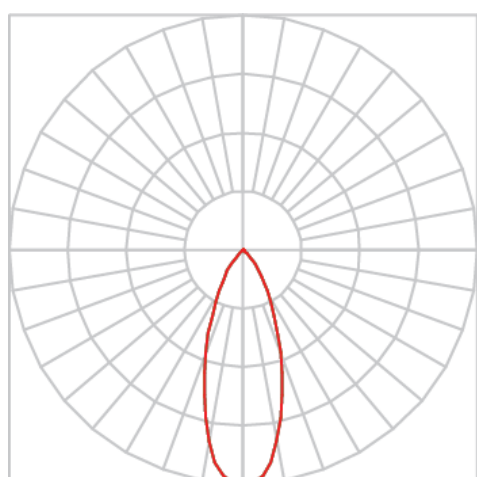

REF.: VENUS-X-X-SB-X-OR124-6-COBCOMFY-25-95-M-(OPÇÕESPBE)

**A = 152mm | B = Ø76mm**

Luminária de sobrepor, 6W 2500K IRC>95. Corpo em alumínio. Acabamento branco, preto ou especial. Controle óptico principal através de refletor facho 24°. Luminária grau de proteção IP-20. Driver corrente constante Liga/Desliga, Triac, 1-10V ou Dali (consultar condições). Tensão de trabalho 220V ou Bivolt.

Aplicação	Ambiente interno
Instalação	Sobrepor
Altura	152
Largura	Ø76
IP	20
Corpo	Alumínio
Cor	Branca, Preta ou Especial
Ótica principal	Refletor
Potência	6W
Fluxo Luminária	537lm
Intensidade	2118cd
Eficácia	90lm/W
Facho	24°
CCT	2500K
IRC	>95
Tensão	220V ou Bivolt
Dimerização	Liga/Desliga, Dali, 0-10 ou Triac
Garantia	5 anos
UGR	Espaçamento 1m (4H/8H) - <0/<0
Tipo de LED	COBcomfy
Vida útil	50.000 (ta<25°C)
Eficácia do LED	114lm/W
Fluxo Luminoso do LED	633,95lm
Potência do LED	5,56W