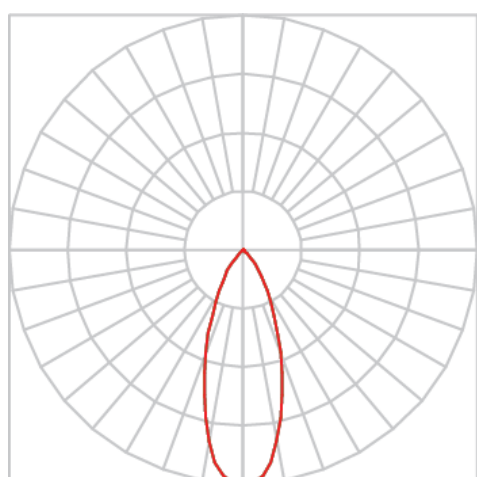

REF.: VENUS-X-X-SB-X-OR124-6-COBMAX-27-90-M-(OPÇÕESPBE)

**A = 152mm | B = Ø76mm**

Luminária de sobrepor, 6W 2700K IRC>90. Corpo em alumínio. Acabamento branco, preto ou especial. Controle óptico principal através de refletor facho 24°. Luminária grau de proteção IP-20. Driver corrente constante Liga/Desliga, Triac, 1-10V ou Dali (consultar condições). Tensão de trabalho 220V ou Bivolt.

Aplicação	Ambiente interno
Instalação	Sobrepor
Altura	152
Largura	Ø76
IP	20
Corpo	Alumínio
Cor	Branca, Preta ou Especial
Ótica principal	Refletor
Potência	6W
Fluxo Luminária	752lm
Intensidade	2964cd
Eficácia	125lm/W
Facho	24°
CCT	2700K
IRC	>90
Tensão	220V ou Bivolt
Dimerização	Liga/Desliga, Dali, 0-10 ou Triac
Garantia	5 anos
UGR	Espaçamento 1m (4H/8H) - <1/<1
Tipo de LED	COBmax
Vida útil	50.000 (ta<25°C)
Eficácia do LED	164lm/W
Fluxo Luminoso do LED	887,1lm
Potência do LED	5,4W