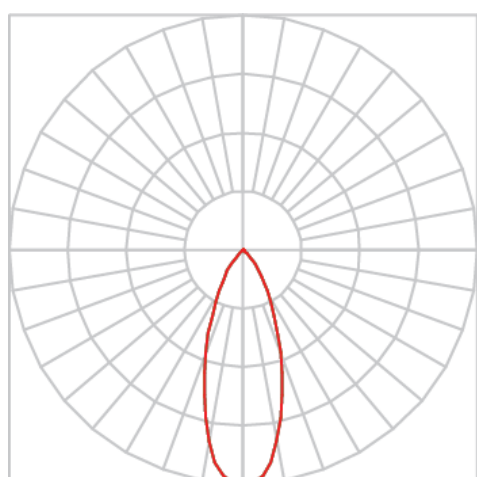

REF.: VENUS-X-X-SB-X-OR124-6-COBMAX-30-90-M-(OPÇÕESPBE)

**A = 152mm | B = Ø76mm**

Luminária de sobrepor, 6W 3000K IRC>90. Corpo em alumínio. Acabamento branco, preto ou especial. Controle óptico principal através de refletor facho 24°. Luminária grau de proteção IP-20. Driver corrente constante Liga/Desliga, Triac, 1-10V ou Dali (consultar condições). Tensão de trabalho 220V ou Bivolt.

Aplicação	Ambiente interno
Instalação	Sobrepor
Altura	152
Largura	Ø76
IP	20
Corpo	Alumínio
Cor	Branca, Preta ou Especial
Ótica principal	Refletor
Potência	6W
Fluxo Luminária	774lm
Intensidade	3051cd
Eficácia	129lm/W
Facho	24°
CCT	3000K
IRC	>90
Tensão	220V ou Bivolt
Dimerização	Liga/Desliga, Dali, 0-10 ou Triac
Garantia	5 anos
UGR	Espaçamento 1m (4H/8H) - <1/<1
Tipo de LED	COBmax
Vida útil	50.000 (ta<25°C)
Eficácia do LED	169lm/W
Fluxo Luminoso do LED	913,2lm
Potência do LED	5,4W