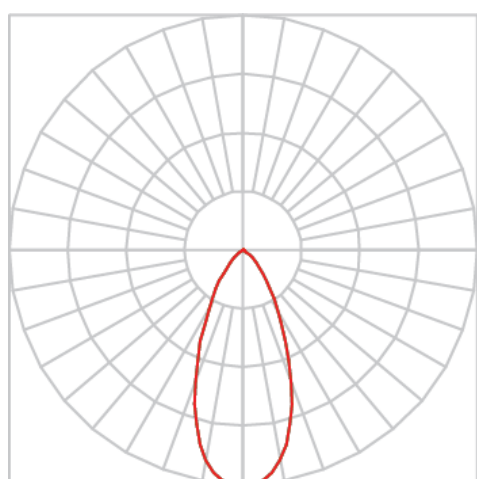

VENUS SOBREPOR M FACHO DIRECIONAVEL 40° 6W COBCOMFY 2500K IRC95 (OPÇÕESPBE)

datasheet gerado em
09-05-26

REF.: VENUS-X-X-SB-X-OR140-6-COBCOMFY-25-95-M-(OPÇÕESPBE)

A = 152mm | B = Ø76mm

IMPORTANTE: ENSAIOS REALIZADOS A 25°C

Luminária de sobrepor, 6W 2500K IRC>95. Corpo em alumínio. Acabamento branco, preto ou especial. Controle óptico principal através de refletor facho 40°. Luminária grau de proteção IP-20. Driver corrente constante Liga/Desliga, Triac, 1-10V ou Dali (consultar condições). Tensão de trabalho 220V ou Bivolt.

Aplicação	Ambiente interno
Instalação	Sobrepor
Altura	152
Largura	Ø76
IP	20
Corpo	Alumínio
Cor	Branca, Preta ou Especial
Ótica principal	Refletor
Potência	6W
Fluxo Luminária	523lm
Intensidade	982cd
Eficácia	87lm/W
Facho	40°
CCT	2500K
IRC	>95
Tensão	220V ou Bivolt
Dimerização	Liga/Desliga, Dali, 0-10 ou Triac
Garantia	5 anos
UGR	Espaçamento 1m (4H/8H) - <2/<2
Tipo de LED	COBcomfy
Vida útil	50.000 (ta<25°C)
Eficácia do LED	114lm/W
Fluxo Luminoso do LED	633,95lm
Potência do LED	5,56W