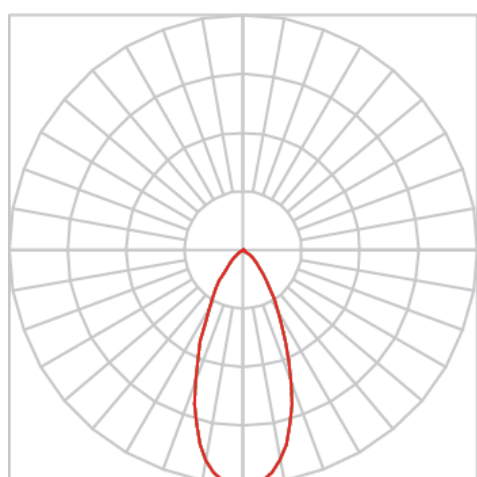

# VENUS SOBREPOR M FACHO DIRECIONAVEL 40° 6W COBCOMFY 3000K IRC95 (OPÇÕESPBE)

datasheet gerado em  
09-05-26

REF.: VENUS-X-X-SB-X-OR140-6-COBCOMFY-30-95-M-(OPÇÕESPBE)

A = 152mm | B = Ø76mm

Luminária de sobrepor, 6W 3000K IRC>95. Corpo em alumínio. Acabamento branco, preto ou especial. Controle óptico principal através de refletor facho 40°. Luminária grau de proteção IP-20. Driver corrente constante Liga/Desliga, Triac, 1-10V ou Dali (consultar condições). Tensão de trabalho 220V ou Bivolt.

Aplicação	Ambiente interno
Instalação	Sobrepor
Altura	152
Largura	Ø76
IP	20
Corpo	Alumínio
Cor	Branca, Preta ou Especial
Ótica principal	Refletor
Potência	6W
Fluxo Luminária	613lm
Intensidade	1153cd
Eficácia	102lm/W
Facho	40°
CCT	3000K
IRC	>95
Tensão	220V ou Bivolt
Dimerização	Liga/Desliga, Dali, 0-10 ou Triac
Garantia	5 anos
UGR	Espaçamento 1m (4H/8H) - <2/<2
Tipo de LED	COBcomfy
Vida útil	50.000 (ta<25°C)
Eficácia do LED	134lm/W
Fluxo Luminoso do LED	743,9lm
Potência do LED	5,56W