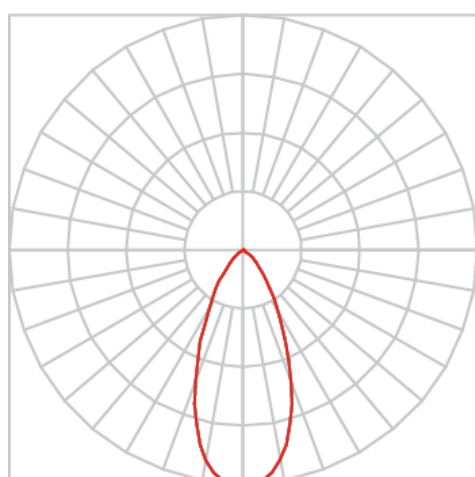

REF.: VENUS-X-X-SB-X-OR140-6-COBMAX-27-90-M-(OPÇÕESPBE)

A = 152mm | B = Ø76mm

Luminária de sobrepor, 6W 2700K IRC>90. Corpo em alumínio. Acabamento branco, preto ou especial. Controle óptico principal através de refletor facho 40°. Luminária grau de proteção IP-20. Driver corrente constante Liga/Desliga, Triac, 1-10V ou Dali (consultar condições). Tensão de trabalho 220V ou Bivolt.

Aplicação	Ambiente interno
Instalação	Sobrepor
Altura	152
Largura	Ø76
IP	20
Corpo	Alumínio
Cor	Branca, Preta ou Especial
Ótica principal	Refletor
Potência	6W
Fluxo Luminária	731lm
Intensidade	1374cd
Eficácia	122lm/W
Facho	40°
CCT	2700K
IRC	>90
Tensão	220V ou Bivolt
Dimerização	Liga/Desliga, Dali, 0-10 ou Triac
Garantia	5 anos
UGR	Espaçamento 1m (4H/8H) - <3/<3
Tipo de LED	COBmax
Vida útil	50.000 (ta<25°C)
Eficácia do LED	164lm/W
Fluxo Luminoso do LED	887,1lm
Potência do LED	5,4W