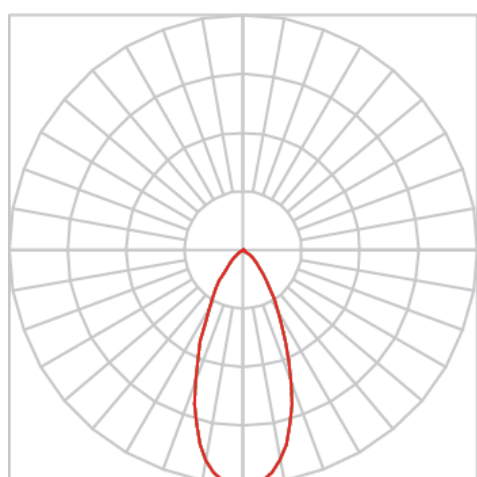

REF.: VENUS-X-X-SB-X-OR140-6-COBMAX-30-90-M-(OPÇÕESPBE)

**A = 152mm | B = Ø76mm**

Luminária de sobrepor, 6W 3000K IRC>90. Corpo em alumínio. Acabamento branco, preto ou especial. Controle óptico principal através de refletor facho 40°. Luminária grau de proteção IP-20. Driver corrente constante Liga/Desliga, Triac, 1-10V ou Dali (consultar condições). Tensão de trabalho 220V ou Bivolt.

Aplicação	Ambiente interno
Instalação	Sobrepor
Altura	152
Largura	Ø76
IP	20
Corpo	Alumínio
Cor	Branca, Preta ou Especial
Ótica principal	Refletor
Potência	6W
Fluxo Luminária	753lm
Intensidade	1415cd
Eficácia	126lm/W
Facho	40°
CCT	3000K
IRC	>90
Tensão	220V ou Bivolt
Dimerização	Liga/Desliga, Dali, 0-10 ou Triac
Garantia	5 anos
UGR	Espaçamento 1m (4H/8H) - <3/<3
Tipo de LED	COBmax
Vida útil	50.000 (ta<25°C)
Eficácia do LED	169lm/W
Fluxo Luminoso do LED	913,2lm
Potência do LED	5,4W