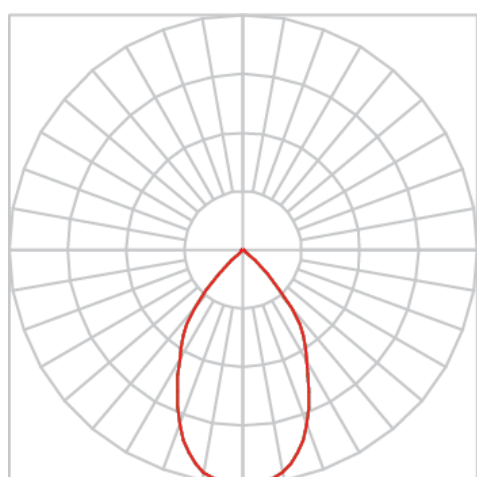

# VENUS SOBREPOR M FACHO DIRECIONAVEL 60° 6W COBCOMFY 2500K IRC95 (OPÇÕESPBE)

datasheet gerado em  
09-05-26

REF.: VENUS-X-X-SB-X-OR160-6-COBCOMFY-25-95-M-(OPÇÕESPBE)

A = 152mm | B = Ø76mm

IMPORTANTE: ENSAIOS REALIZADOS A 25°C

Luminária de sobrepor, 6W 2500K IRC>95. Corpo em alumínio. Acabamento branco, preto ou especial. Controle óptico principal através de refletor facho 60°. Luminária grau de proteção IP-20. Driver corrente constante Liga/Desliga, Triac, 1-10V ou Dali (consultar condições). Tensão de trabalho 220V ou Bivolt.

Aplicação	Ambiente interno
Instalação	Sobrepor
Altura	152
Largura	Ø76
IP	20
Corpo	Alumínio
Cor	Branca, Preta ou Especial
Ótica principal	Refletor
Potência	6W
Fluxo Luminária	493lm
Intensidade	508cd
Eficácia	82lm/W
Facho	60°
CCT	2500K
IRC	>95
Tensão	220V ou Bivolt
Dimerização	Liga/Desliga, Dali, 0-10 ou Triac
Garantia	5 anos
UGR	Espaçamento 1m (4H/8H) - <13/<13
Tipo de LED	COBcomfy
Vida útil	50.000 (ta<25°C)
Eficácia do LED	114lm/W
Fluxo Luminoso do LED	633,95lm
Potência do LED	5,56W