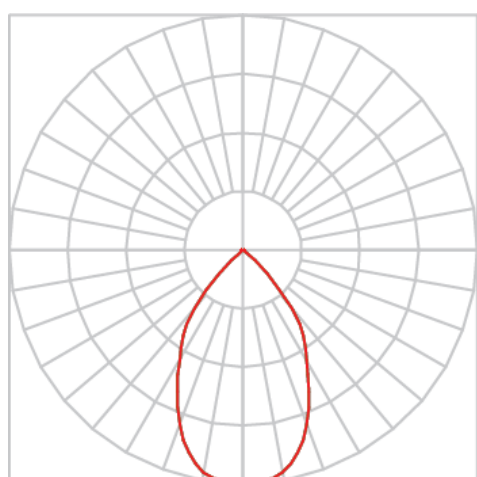

VENUS SOBREPOR M FACHO DIRECIONAVEL 60° 6W COBCOMFY 3000K IRC95 (OPÇÕESPBE)

datasheet gerado em
09-05-26

REF.: VENUS-X-X-SB-X-OR160-6-COBCOMFY-30-95-M-(OPÇÕESPBE)

A = 152mm | B = Ø76mm

Luminária de sobrepor, 6W 3000K IRC>95. Corpo em alumínio. Acabamento branco, preto ou especial. Controle óptico principal através de refletor facho 60°. Luminária grau de proteção IP-20. Driver corrente constante Liga/Desliga, Triac, 1-10V ou Dali (consultar condições). Tensão de trabalho 220V ou Bivolt.

Aplicação	Ambiente interno
Instalação	Sobrepor
Altura	152
Largura	Ø76
IP	20
Corpo	Alumínio
Cor	Branca, Preta ou Especial
Ótica principal	Refletor
Potência	6W
Fluxo Luminária	579lm
Intensidade	596cd
Eficácia	97lm/W
Facho	60°
CCT	3000K
IRC	>95
Tensão	220V ou Bivolt
Dimerização	Liga/Desliga, Dali, 0-10 ou Triac
Garantia	5 anos
UGR	Espaçamento 1m (4H/8H) - <13/<13
Tipo de LED	COBcomfy
Vida útil	50.000 (ta<25°C)
Eficácia do LED	134lm/W
Fluxo Luminoso do LED	743,9lm
Potência do LED	5,56W