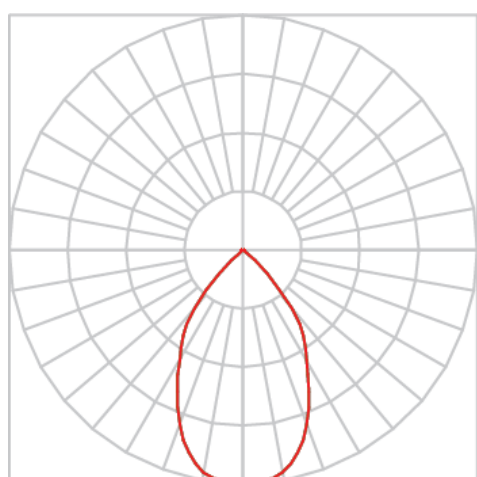

REF.: VENUS-X-X-SB-X-OR160-6-COBMAX-27-90-M-(OPÇÕESPBE)

A = 152mm | B = Ø76mm

Luminária de sobrepor, 6W 2700K IRC>90. Corpo em alumínio. Acabamento branco, preto ou especial. Controle óptico principal através de refletor facho 60°. Luminária grau de proteção IP-20. Driver corrente constante Liga/Desliga, Triac, 1-10V ou Dali (consultar condições). Tensão de trabalho 220V ou Bivolt.

Aplicação	Ambiente interno
Instalação	Sobrepor
Altura	152
Largura	Ø76
IP	20
Corpo	Alumínio
Cor	Branca, Preta ou Especial
Ótica principal	Refletor
Potência	6W
Fluxo Luminária	690lm
Intensidade	710cd
Eficácia	115lm/W
Facho	60°
CCT	2700K
IRC	>90
Tensão	220V ou Bivolt
Dimerização	Liga/Desliga, Dali, 0-10 ou Triac
Garantia	5 anos
UGR	Espaçamento 1m (4H/8H) - <14/<14
Tipo de LED	COBmax
Vida útil	50.000 (ta<25°C)
Eficácia do LED	164lm/W
Fluxo Luminoso do LED	887,1lm
Potência do LED	5,4W