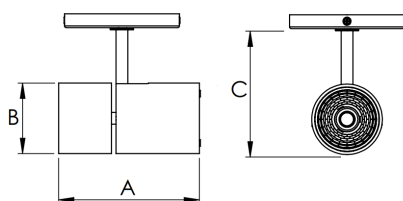

REF.: VENUS-X-X-SB-X-OR160-6-COBMAX-30-90-M-(OPÇÕESPBE)

A = 152mm | B = Ø76mm

Luminária de sobrepor, 6W 3000K IRC>90. Corpo em alumínio. Acabamento branco, preto ou especial. Controle óptico principal através de refletor facho 60°. Luminária grau de proteção IP-20. Driver corrente constante Liga/Desliga, Triac, 1-10V ou Dali (consultar condições). Tensão de trabalho 220V ou Bivolt.

Aplicação	Ambiente interno
Instalação	Sobrepor
Altura	152
Largura	Ø76
IP	20
Corpo	Alumínio
Cor	Branca, Preta ou Especial
Ótica principal	Refletor
Potência	6W
Fluxo Luminária	710lm
Intensidade	731cd
Eficácia	118lm/W
Facho	60°
CCT	3000K
IRC	>90
Tensão	220V ou Bivolt
Dimerização	Liga/Desliga, Dali, 0-10 ou Triac
Garantia	5 anos
UGR	Espaçamento 1m (4H/8H) - <14/<14
Tipo de LED	COBmax
Vida útil	50.000 (ta<25°C)
Eficácia do LED	169lm/W
Fluxo Luminoso do LED	913,2lm
Potência do LED	5,4W