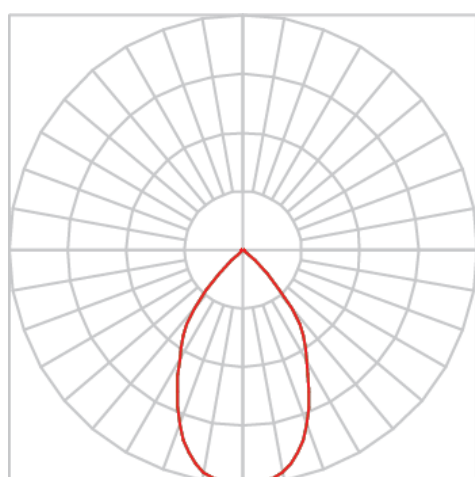

REF.: VENUS-X-X-SB-X-OR160-6-COBMAX-30-90-M-(OPÇÕESPBE)

A = 152mm | B = Ø76mm

Luminária de sobrepor, 6W 3000K IRC>90. Corpo em alumínio. Acabamento branco, preto ou especial. Controle óptico principal através de refletor facho 60°. Luminária grau de proteção IP-20. Driver corrente constante Liga/Desliga, Triac, 1-10V ou Dali (consultar condições). Tensão de trabalho 220V ou Bivolt.

Aplicação	Ambiente interno
Instalação	Sobrepor
Altura	152
Largura	Ø76
IP	20
Corpo	Alumínio
Cor	Branca, Preta ou Especial
Ótica principal	Refletor
Potência	6W
Fluxo Luminária	710lm
Intensidade	731cd
Eficácia	118lm/W
Facho	60°
CCT	3000K
IRC	>90
Tensão	220V ou Bivolt
Dimerização	Liga/Desliga, Dali, 0-10 ou Triac
Garantia	5 anos
UGR	Espaçamento 1m (4H/8H) - <14/<14
Tipo de LED	COBmax
Vida útil	50.000 (ta<25°C)
Eficácia do LED	169lm/W
Fluxo Luminoso do LED	913,2lm
Potência do LED	5,4W