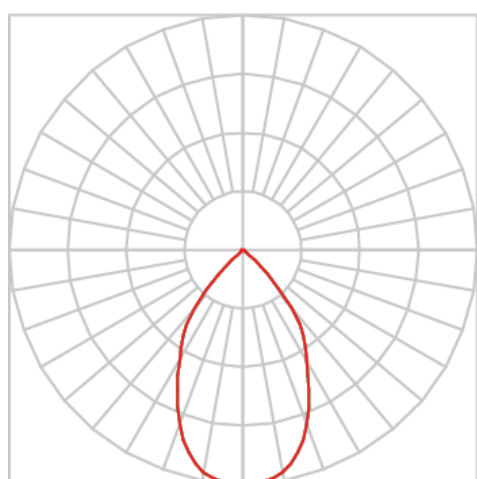

REF.: VENUS-X-X-SB-X-OR160-6-COBMAX-40-90-M-(OPÇÕESPBE)

A = 152mm | B = Ø76mm

Luminária de sobrepor, 6W 4000K IRC>90. Corpo em alumínio. Acabamento branco, preto ou especial. Controle óptico principal através de refletor facho 60°. Luminária grau de proteção IP-20. Driver corrente constante Liga/Desliga, Triac, 1-10V ou Dali (consultar condições). Tensão de trabalho 220V ou Bivolt.

Aplicação	Ambiente interno
Instalação	Sobrepor
Altura	152
Largura	Ø76
IP	20
Corpo	Alumínio
Cor	Branca, Preta ou Especial
Ótica principal	Refletor
Potência	6W
Fluxo Luminária	736lm
Intensidade	757cd
Eficácia	123lm/W
Facho	60°
CCT	4000K
IRC	>90
Tensão	220V ou Bivolt
Dimerização	Liga/Desliga, Dali, 0-10 ou Triac
Garantia	5 anos
UGR	Espaçamento 1m (4H/8H) - <14/<14
Tipo de LED	COBmax
Vida útil	50.000 (ta<25°C)
Eficácia do LED	175lm/W
Fluxo Luminoso do LED	945,6lm
Potência do LED	5,4W