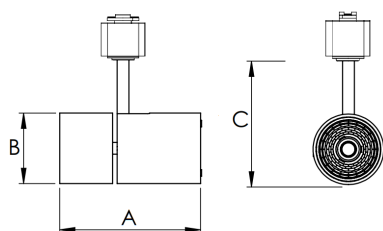

REF.: VENUS-X-X-TR-X-OR124-6-COBCOMFY-30-95-M-(OPÇÕESPBE)

**A = 152mm | B = Ø76mm**

**IMPORTANTE: ENSAIOS REALIZADOS A 25°C**

Aplicação	Ambiente interno
Instalação	Trilho
Altura	152
Largura	Ø76
IP	20
Corpo	Alumínio
Cor	Branca, Preta ou Especial
Ótica principal	Refletor
Potência	6W
Fluxo Luminária	631lm
Intensidade	2485cd
Eficácia	105lm/W
Facho	24°
CCT	3000K
IRC	>95
Tensão	220V ou Bivolt
Dimerização	Liga/Desliga, Dali, 0-10 ou Triac
Garantia	5 anos
UGR	Espaçamento 1m (4H/8H) - <0/<0
Tipo de LED	COBcomfy
Vida útil	50.000 (ta<25°C)
Eficácia do LED	134lm/W
Fluxo Luminoso do LED	743,9lm
Potência do LED	5,56W