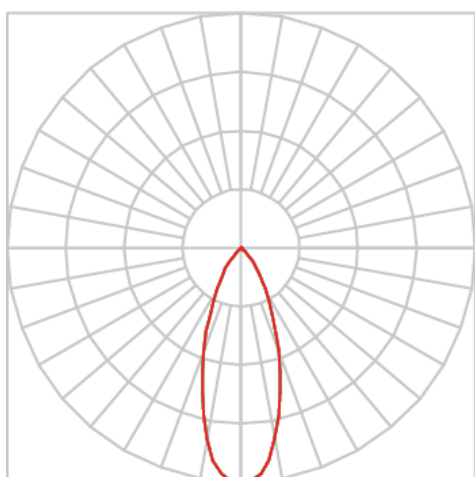

VENUS TRILHO M FACHO DIRECIONAVEL 24° 6W COBMAX 2700K IRC90 (OPÇÕESPBE)

datasheet gerado em
20-06-26

REF.: VENUS-X-X-TR-X-OR124-6-COBMAX-27-90-M-(OPÇÕESPBE)

A = 152mm | B = Ø76mm

IMPORTANTE: ENSAIOS REALIZADOS A 25°C

Aplicação	Ambiente interno
Instalação	Trilho
Altura	152
Largura	Ø76
IP	20
Corpo	Alumínio
Cor	Branca, Preta ou Especial
Ótica principal	Refletor
Potência	6W
Fluxo Luminária	752lm
Intensidade	2964cd
Eficácia	125lm/W
Facho	24°
CCT	2700K
IRC	>90
Tensão	220V ou Bivolt
Dimerização	Liga/Desliga, Dali, 0-10 ou Triac
Garantia	5 anos
UGR	Espaçamento 1m (4H/8H) - <1/<1
Tipo de LED	COBmax
Vida útil	50.000 (ta<25°C)
Eficácia do LED	164lm/W
Fluxo Luminoso do LED	887,1lm
Potência do LED	5,4W