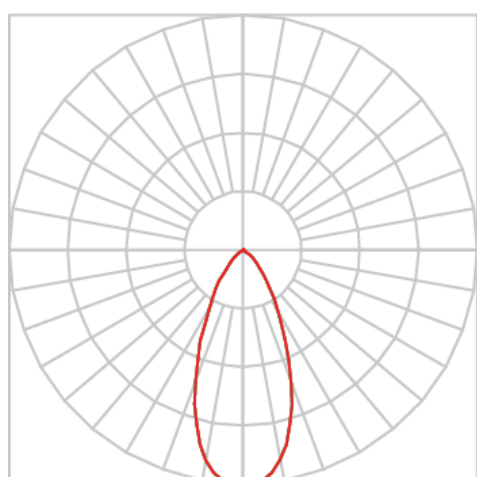

REF.: VENUS-X-X-TR-X-OR140-6-COBCOMFY-25-95-M-(OPÇÕESPBE)

**A = 152mm | B = Ø76mm**

**IMPORTANTE: ENSAIOS REALIZADOS A 25°C**

Aplicação	Ambiente interno
Instalação	Trilho
Altura	152
Largura	Ø76
IP	20
Corpo	Alumínio
Cor	Branca, Preta ou Especial
Ótica principal	Refletor
Potência	6W
Fluxo Luminária	523lm
Intensidade	982cd
Eficácia	87lm/W
Facho	40°
CCT	2500K
IRC	>95
Tensão	220V ou Bivolt
Dimerização	Liga/Desliga, Dali, 0-10 ou Triac
Garantia	5 anos
UGR	Espaçamento 1m (4H/8H) - <2/<2
Tipo de LED	COBcomfy
Vida útil	50.000 (ta<25°C)
Eficácia do LED	114lm/W
Fluxo Luminoso do LED	633,95lm
Potência do LED	5,56W