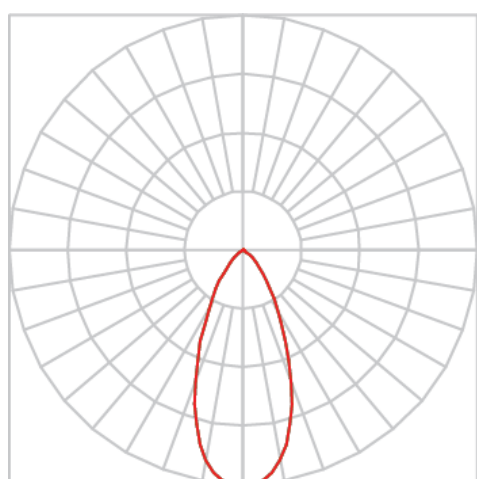

REF.: VENUS-X-X-TR-X-OR140-6-COBCOMFY-30-95-M-(OPÇÕESPBE)

**A = 152mm | B = Ø76mm**

**IMPORTANTE: ENSAIOS REALIZADOS A 25°C**

Aplicação	Ambiente interno
Instalação	Trilho
Altura	152
Largura	Ø76
IP	20
Corpo	Alumínio
Cor	Branca, Preta ou Especial
Ótica principal	Refletor
Potência	6W
Fluxo Luminária	613lm
Intensidade	1153cd
Eficácia	102lm/W
Facho	40°
CCT	3000K
IRC	>95
Tensão	220V ou Bivolt
Dimerização	Liga/Desliga, Dali, 0-10 ou Triac
Garantia	5 anos
UGR	Espaçamento 1m (4H/8H) - <2/<2
Tipo de LED	COBcomfy
Vida útil	50.000 (ta<25°C)
Eficácia do LED	134lm/W
Fluxo Luminoso do LED	743,9lm
Potência do LED	5,56W