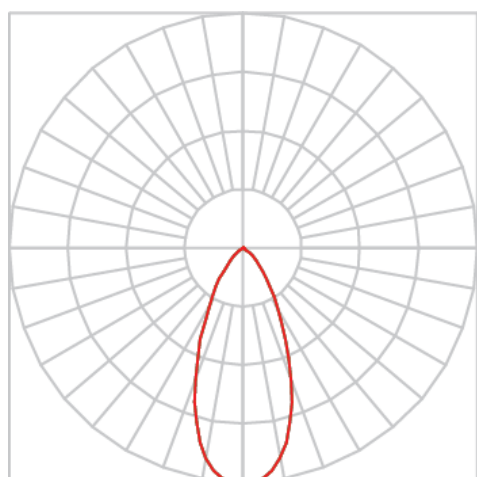

REF.: VENUS-X-X-TR-X-OR140-6-COBMAX-27-90-M-(OPÇÕESPBE)

A = 152mm | B = Ø76mm

IMPORTANTE: ENSAIOS REALIZADOS A 25°C

Aplicação	Ambiente interno
Instalação	Trilho
Altura	152
Largura	Ø76
IP	20
Corpo	Alumínio
Cor	Branca, Preta ou Especial
Ótica principal	Refletor
Potência	6W
Fluxo Luminária	731lm
Intensidade	1374cd
Eficácia	122lm/W
Facho	40°
CCT	2700K
IRC	>90
Tensão	220V ou Bivolt
Dimerização	Liga/Desliga, Dali, 0-10 ou Triac
Garantia	5 anos
UGR	Espaçamento 1m (4H/8H) - <3/<3
Tipo de LED	COBmax
Vida útil	50.000 (ta<25°C)
Eficácia do LED	164lm/W
Fluxo Luminoso do LED	887,1lm
Potência do LED	5,4W