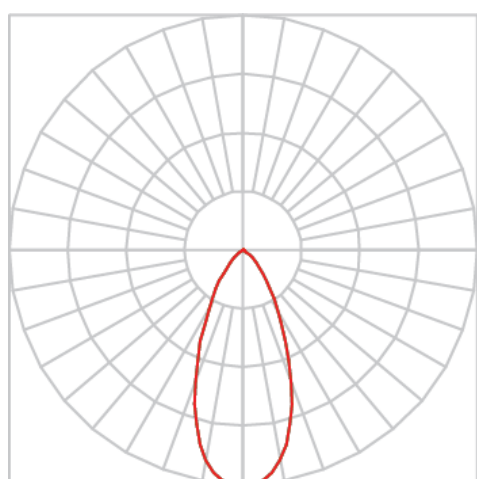

VENUS TRILHO M FACHO DIRECIONAVEL 40° 6W COBMAX 3000K IRC90 (OPÇÕESPBE)

datasheet gerado em
20-06-26

REF.: VENUS-X-X-TR-X-OR140-6-COBMAX-30-90-M-(OPÇÕESPBE)

A = 152mm | B = Ø76mm

IMPORTANTE: ENSAIOS REALIZADOS A 25°C

Aplicação	Ambiente interno
Instalação	Trilho
Altura	152
Largura	Ø76
IP	20
Corpo	Alumínio
Cor	Branca, Preta ou Especial
Ótica principal	Refletor
Potência	6W
Fluxo Luminária	753lm
Intensidade	1415cd
Eficácia	126lm/W
Facho	40°
CCT	3000K
IRC	>90
Tensão	220V ou Bivolt
Dimerização	Liga/Desliga, Dali, 0-10 ou Triac
Garantia	5 anos
UGR	Espaçamento 1m (4H/8H) - <3/<3
Tipo de LED	COBmax
Vida útil	50.000 (ta<25°C)
Eficácia do LED	169lm/W
Fluxo Luminoso do LED	913,2lm
Potência do LED	5,4W