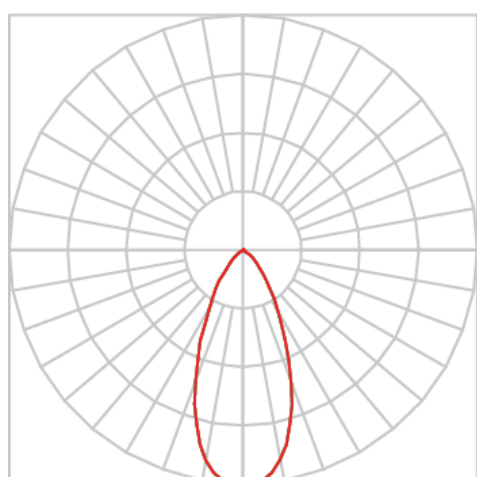

REF.: VENUS-X-X-TR-X-OR140-6-COBMAX-40-90-M-(OPÇÕESPBE)

A = 152mm | B = Ø76mm

IMPORTANTE: ENSAIOS REALIZADOS A 25°C

Aplicação	Ambiente interno
Instalação	Trilho
Altura	152
Largura	Ø76
IP	20
Corpo	Alumínio
Cor	Branca, Preta ou Especial
Ótica principal	Refletor
Potência	6W
Fluxo Luminária	780lm
Intensidade	1465cd
Eficácia	130lm/W
Facho	40°
CCT	4000K
IRC	>90
Tensão	220V ou Bivolt
Dimerização	Liga/Desliga, Dali, 0-10 ou Triac
Garantia	5 anos
UGR	Espaçamento 1m (4H/8H) - <3/<3
Tipo de LED	COBmax
Vida útil	50.000 (ta<25°C)
Eficácia do LED	175lm/W
Fluxo Luminoso do LED	945,6lm
Potência do LED	5,4W