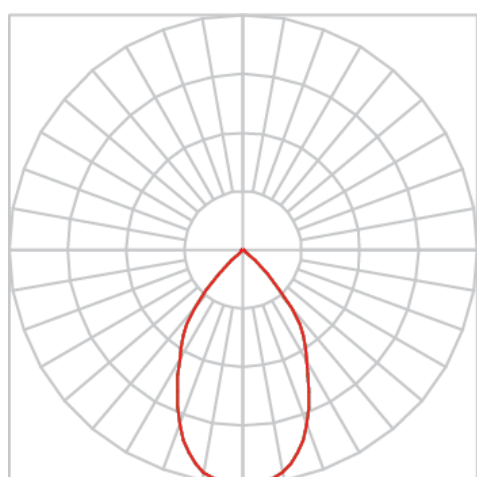

REF.: VENUS-X-X-TR-X-OR160-6-COBCOMFY-25-95-M-(OPÇÕESPBE)

**A = 152mm | B = Ø76mm**

**IMPORTANTE: ENSAIOS REALIZADOS A 25°C**

Aplicação	Ambiente interno
Instalação	Trilho
Altura	152
Largura	Ø76
IP	20
Corpo	Alumínio
Cor	Branca, Preta ou Especial
Ótica principal	Refletor
Potência	6W
Fluxo Luminária	493lm
Intensidade	508cd
Eficácia	82lm/W
Facho	60°
CCT	2500K
IRC	>95
Tensão	220V ou Bivolt
Dimerização	Liga/Desliga, Dali, 0-10 ou Triac
Garantia	5 anos
UGR	Espaçamento 1m (4H/8H) - <13/<13
Tipo de LED	COBcomfy
Vida útil	50.000 (ta<25°C)
Eficácia do LED	114lm/W
Fluxo Luminoso do LED	633,95lm
Potência do LED	5,56W