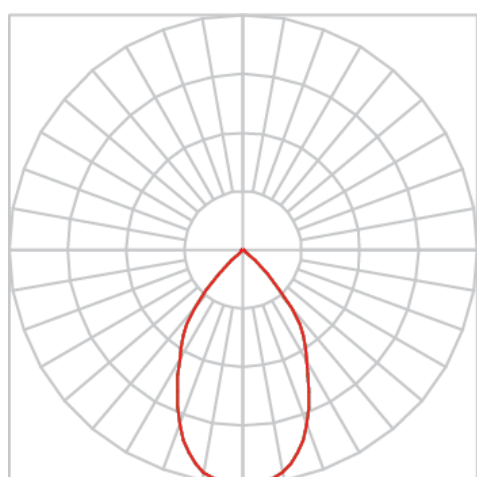

REF.: VENUS-X-X-TR-X-OR160-6-COBCOMFY-30-95-M-(OPÇÕESPBE)

A = 152mm | B = Ø76mm

IMPORTANTE: ENSAIOS REALIZADOS A 25°C

Aplicação	Ambiente interno
Instalação	Trilho
Altura	152
Largura	Ø76
IP	20
Corpo	Alumínio
Cor	Branca, Preta ou Especial
Ótica principal	Refletor
Potência	6W
Fluxo Luminária	579lm
Intensidade	596cd
Eficácia	97lm/W
Facho	60°
CCT	3000K
IRC	>95
Tensão	220V ou Bivolt
Dimerização	Liga/Desliga, Dali, 0-10 ou Triac
Garantia	5 anos
UGR	Espaçamento 1m (4H/8H) - <13/<13
Tipo de LED	COBcomfy
Vida útil	50.000 (ta<25°C)
Eficácia do LED	134lm/W
Fluxo Luminoso do LED	743,9lm
Potência do LED	5,56W