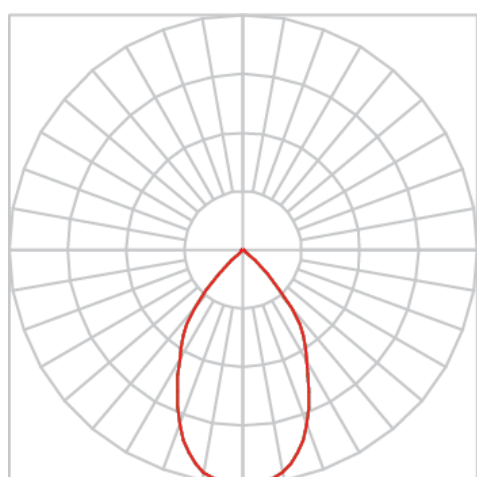

VENUS TRILHO M FACHO DIRECIONAVEL 60° 6W COBMAX 2700K IRC90 (OPÇÕESPBE)

datasheet gerado em
20-06-26

REF.: VENUS-X-X-TR-X-OR160-6-COBMAX-27-90-M-(OPÇÕESPBE)

A = 152mm | B = Ø76mm

IMPORTANTE: ENSAIOS REALIZADOS A 25°C

| | |
|-----------------------|-----------------------------------|
| Aplicação | Ambiente interno |
| Instalação | Trilho |
| Altura | 152 |
| Largura | Ø76 |
| IP | 20 |
| Corpo | Alumínio |
| Cor | Branca, Preta ou Especial |
| Ótica principal | Refletor |
| Potência | 6W |
| Fluxo Luminária | 690lm |
| Intensidade | 710cd |
| Eficácia | 115lm/W |
| Facho | 60° |
| CCT | 2700K |
| IRC | >90 |
| Tensão | 220V ou Bivolt |
| Dimerização | Liga/Desliga, Dali, 0-10 ou Triac |
| Garantia | 5 anos |
| UGR | Espaçamento 1m (4H/8H) - <14/<14 |
| Tipo de LED | COBmax |
| Vida útil | 50.000 (ta<25°C) |
| Eficácia do LED | 164lm/W |
| Fluxo Luminoso do LED | 887,1lm |
| Potência do LED | 5,4W |