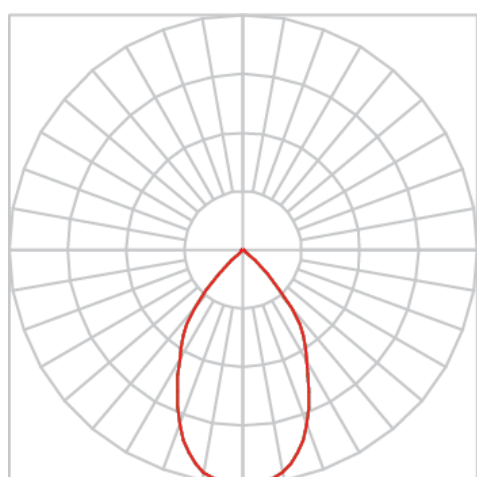

REF.: VENUS-X-X-TR-X-OR160-6-COBMAX-30-90-M-(OPÇÕESPBE)

A = 152mm | B = Ø76mm

IMPORTANTE: ENSAIOS REALIZADOS A 25°C

Aplicação	Ambiente interno
Instalação	Trilho
Altura	152
Largura	Ø76
IP	20
Corpo	Alumínio
Cor	Branca, Preta ou Especial
Ótica principal	Refletor
Potência	6W
Fluxo Luminária	710lm
Intensidade	731cd
Eficácia	118lm/W
Facho	60°
CCT	3000K
IRC	>90
Tensão	220V ou Bivolt
Dimerização	Liga/Desliga, Dali, 0-10 ou Triac
Garantia	5 anos
UGR	Espaçamento 1m (4H/8H) - <14/<14
Tipo de LED	COBmax
Vida útil	50.000 (ta<25°C)
Eficácia do LED	169lm/W
Fluxo Luminoso do LED	913,2lm
Potência do LED	5,4W