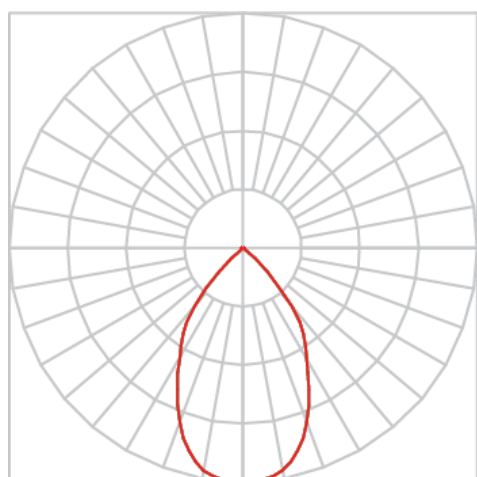

VENUS TRILHO M FACHO DIRECIONAVEL 60° 6W COBMAX 4000K IRC90 (OPÇÕESPBE)

datasheet gerado em
20-06-26

REF.: VENUS-X-X-TR-X-OR160-6-COBMAX-40-90-M-(OPÇÕESPBE)

A = 152mm | B = Ø76mm

IMPORTANTE: ENSAIOS REALIZADOS A 25°C

Aplicação	Ambiente interno
Instalação	Trilho
Altura	152
Largura	Ø76
IP	20
Corpo	Alumínio
Cor	Branca, Preta ou Especial
Ótica principal	Refletor
Potência	6W
Fluxo Luminária	736lm
Intensidade	757cd
Eficácia	123lm/W
Facho	60°
CCT	4000K
IRC	>90
Tensão	220V ou Bivolt
Dimerização	Liga/Desliga, Dali, 0-10 ou Triac
Garantia	5 anos
UGR	Espaçamento 1m (4H/8H) - <14/<14
Tipo de LED	COBmax
Vida útil	50.000 (ta<25°C)
Eficácia do LED	175lm/W
Fluxo Luminoso do LED	945,6lm
Potência do LED	5,4W